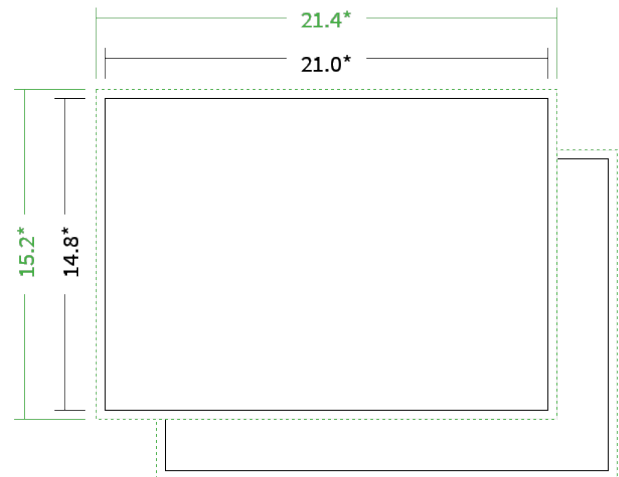

Datenblatt Broschüren / Kataloge

Bindung

Klebebindung

Format

A5 quer (21,0 x 14,8 cm)

Umschlag

mit 4 Seiten Umschlag

Umschlagspapier

auf 160g Circleoffset Premium White

Seiten

plus 76 Seiten Inhalt

Papier

120g Circleoffset Premium White

(Blauer Engel | EU-Ecolabel | 100% Recycling | FSC®)

Farbprofil

PSO_Uncoated_ISO12647_eci.icc

Farbe

4/4 farbig Euroskala

Rückenstärke

6,0 mm

Endformat

Datenformat

Artikelseite

Artikel auf www.printzipia.de öffnen

4/4 farbig Euroskala

4/4-farbig ist auf beiden Seiten 4farbig Euroskala bedruckt.

120g Circleoffset Premium White
(Blauer Engel | EU-Ecolabel | 100% Recycling | FSC®)
(Farbraum)

Verwenden Sie bitte das ICC-Profil »PSO_Uncoated_ISO12647_eci.icc«

Broschüren

Für Broschüren benötigen wir eine belichtungsfertige PDF-Datei. Belassen Sie alle Seiten in einer PDF-Datei und sortieren Sie alle Seiten in der richtigen Reihenfolge, beginnend mit der Titelseite.

Beschnittzugabe

Ringsum bitte 2 mm Beschnitt hinzufügen (oben, unten, rechts und links). Damit beugen Sie produktionsbedingten Schneiddifferenzen vor und demzufolge unschönen weißen Blitzern.

* inkl. Beschnittzugabe

* Endformat

*Die Skizzen sind nicht
maßstabsgetreu.*

Hinweise zur Gestaltung

Vermeiden Sie das Platzieren von Schriftelementen oder ähnlich wichtigen Objekten nahe dem Papier- und Dokumentrand. Wir empfehlen einen Abstand nach Innen von 3 mm zur Formatkante, damit diese trotz Schneidtoleranz nicht an der Papierkante „hängen“.

Dateiformate

Bevorzugt arbeiten wir mit belichtungsfertigen PDF-Dateien (PDF 1.3 oder neuer); gerne - jedoch kein Muss - mit ISO- zertifizierten Dateien (PDF-X-1a bis PDF-X-4). Alle weiteren Informationen entnehmen Sie bitte den Angaben auf der Website unter » Datenhandling