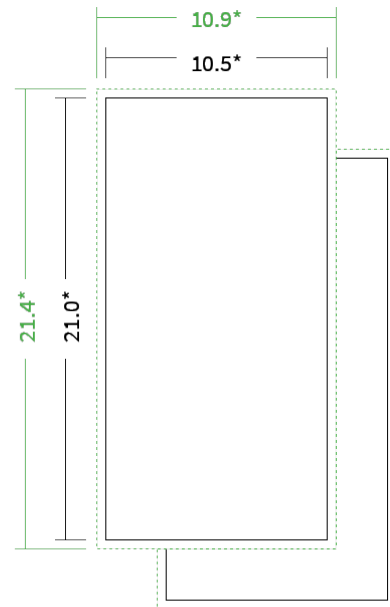

Datenblatt Broschüren / Kataloge

Format	» DIN lang (10,5 x 21,0 cm)
Farbe	» 4/4 farbig Euroskala
Papier	» 150g Vivus 89 (Mundoplus)
Weitere Details	» plus 16 Seiten Inhalt » mit 4 Seiten Umschlag » auf 250g Vivus 89 (Mundoplus) » Rückenstich (Klammer)
Datenformat	» 10,9 x 21,4 cm
Endformat	» 10,5 x 21,0 cm

* inkl. Beschnittzugabe
* Endformat

Die Skizzen sind nicht
maßstabsgetreu.

4/4 farbig Euroskala

4/4-farbig ist auf beiden Seiten 4farbig Euroskala bedruckt.

150g Vivus 89 (Mundoplus) (Farbraum)

Für das 100% Recyclingnaturpapier Vivus 89 (Mundoplus) verwenden Sie bitte das ICC-Profil »PSO_Uncoated_ISO12647_eci.icc«.

Beschnittzugabe

Ringsum bitte 2 mm Beschnitt hinzufügen (oben, unten, rechts und links).
Damit beugen Sie produktionsbedingten Schneiddifferenzen vor und demzufolge unschönen weißen Blitzern.

Hinweise zur Gestaltung

Vermeiden Sie das Platzieren von Schriftelementen oder ähnlich wichtigen Objekten nahe dem Papier- und Dokumentrand. Wir empfehlen einen Abstand nach Innen von 3 mm zur Formatkante, damit diese trotz Schneidtoleranz nicht an der Papierkante „hängen“.