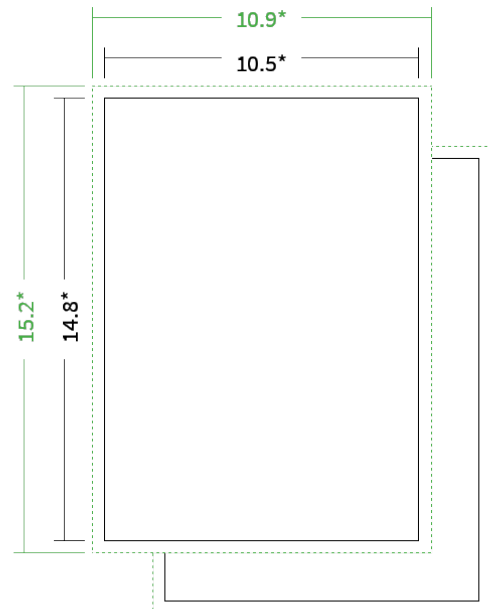

Datenblatt Flyer

Format

A6 hoch (10,5 x 14,8 cm)

Papier

350g Circlesilk

(FSC® | 100% Recycling)

Farbprofil

ISOcoated_v2_300_eci.icc

Farbe

4/4 farbig mit Biodispersionslack matt

Endformat

10.5 x 14.8 cm

Datenformat

10.9 x 15.2 cm

Artikelseite

Artikel auf www.printzipia.de öffnen

* inkl. Beschnittzugabe

* Endformat

*Die Skizzen sind nicht
maßstabsgetreu.*

4/4 farbig mit Biodispersionslack matt

4/4-farbig ist auf beiden Seiten 4farbig Euroskala bedruckt.

350g Circlesilk

(FSC® | 100% Recycling) (Farbraum)

Für das 100% Recyclingpapier Circlesilk verwenden Sie bitte das ICC-Profil »ISOcoated_v2_300_eci.icc«.

Formatausrichtung, Leserichtung

Liefern Sie alle Seiten in der gleichen Formatausrichtung. Eine Mischung ist nicht möglich. Bei beidseitigem Druck achten Sie auf die korrekte Ausrichtung der Vorder- zur Rückseite. Das Produkt wird im Druck um seine vertikale Achse gewendet, vergleichbar mit dem Umblättern einer Buchseite.