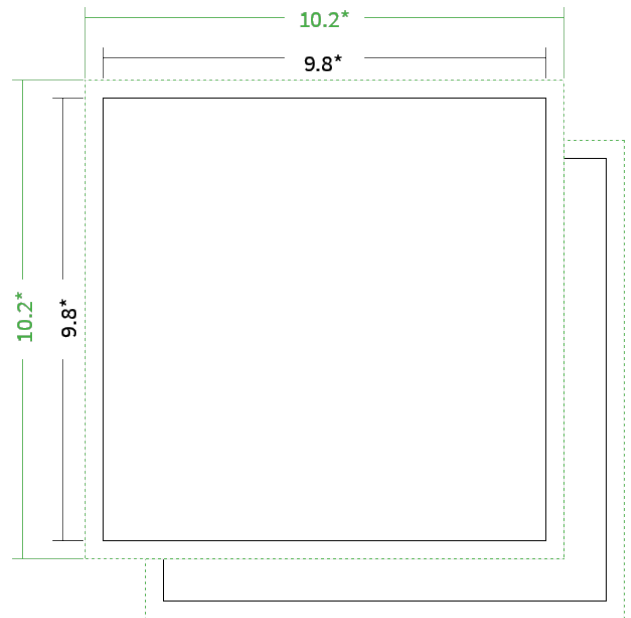

Datenblatt Flyer

Format

9,8 cm Quadrat (9,8 x 9,8 cm)

Papier

350g Circlesilk

(FSC® | 100% Recycling)

Farbprofil

ISOcoated_v2_300_eci.icc

Farbe

4/4 farbig mit Biodispersionslack matt

Endformat

9.8 x 9.8 cm

Datenformat

10.2 x 10.2 cm

Artikelseite

Artikel auf www.printzipia.de öffnen

* inkl. Beschnittzugabe

* Endformat

*Die Skizzen sind nicht
maßstabsgetreu.*

4/4 farbig mit Biodispersionslack matt

4/4-farbig ist auf beiden Seiten 4farbig Euroskala bedruckt.

350g Circlesilk

(FSC® | 100% Recycling) (Farbraum)

Für das 100% Recyclingpapier Circlesilk verwenden Sie bitte das ICC-Profil »ISOcoated_v2_300_eci.icc«.

Formatausrichtung, Leserichtung

Liefen Sie alle Seiten in der gleichen Formatausrichtung. Eine Mischung ist nicht möglich. Bei beidseitigem Druck achten Sie auf die korrekte Ausrichtung der Vorder- zur Rückseite. Das Produkt wird im Druck um seine vertikale Achse gewendet, vergleichbar mit dem Umblättern einer Buchseite.