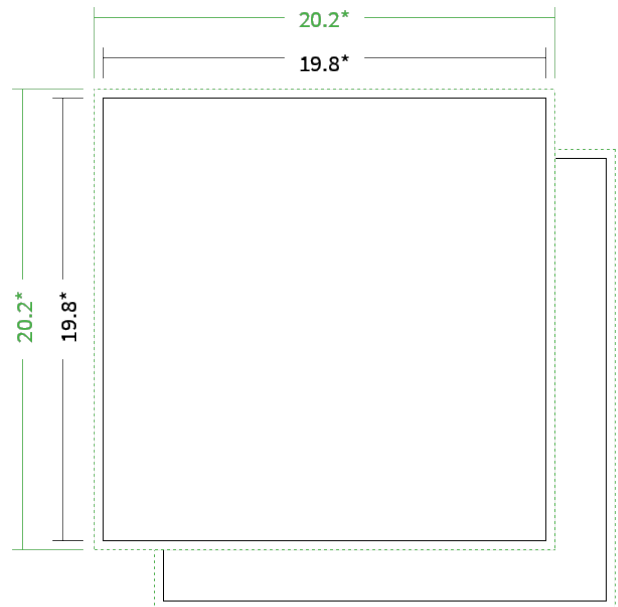

Datenblatt Flyer

Format

19,8 cm Quadrat (19,8 x 19,8 cm)

Papier

350g Circlesilk

(FSC® | 100% Recycling)

Farbprofil

ISOcoated_v2_300_eci.icc

Farbe

4/4 farbig mit Biodispersionslack matt

Endformat

19.8 x 19.8 cm

Datenformat

20.2 x 20.2 cm

Artikelseite

Artikel auf www.printzipia.de öffnen

* inkl. Beschnittzugabe

* Endformat

Die Skizzen sind nicht
maßstabsgetreu.

4/4 farbig mit Biodispersionslack matt

4/4-farbig ist auf beiden Seiten 4farbig Euroskala bedruckt.

350g Circlesilk

(FSC® | 100% Recycling) (Farbraum)

Für das 100% Recyclingpapier Circlesilk verwenden Sie bitte das ICC-Profil »ISOcoated_v2_300_eci.icc«.

Formatausrichtung, Leserichtung

Liefern Sie alle Seiten in der gleichen Formatausrichtung. Eine Mischung ist nicht möglich. Bei beidseitigem Druck achten Sie auf die korrekte Ausrichtung der Vorder- zur Rückseite. Das Produkt wird im Druck um seine vertikale Achse gewendet, vergleichbar mit dem Umblättern einer Buchseite.