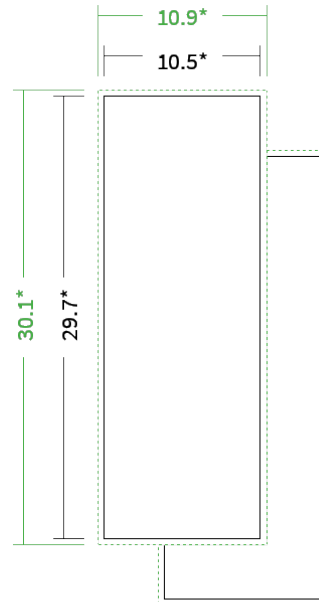

Datenblatt Flyer

Format

A4 halb (10,5 x 29,7 cm)

Papier

350g Circlesilk

(FSC® | 100% Recycling)

Farbprofil

ISOcoated_v2_300_eci.icc

Farbe

4/4 farbig mit Biodispersionslack matt

Endformat

10.5 x 29.7 cm

Datenformat

10.9 x 30.1 cm

Artikelseite

Artikel auf www.printzipia.de öffnen

* inkl. Beschnittzugabe

* Endformat

*Die Skizzen sind nicht
maßstabsgetreu.*

4/4 farbig mit Biodispersionslack matt

4/4-farbig ist auf beiden Seiten 4farbig Euroskala bedruckt.

350g Circlesilk

(FSC® | 100% Recycling) (Farbraum)

Für das 100% Recyclingpapier Circlesilk verwenden Sie bitte das ICC-Profil »ISOcoated_v2_300_eci.icc«.

Formatausrichtung, Leserichtung

Liefern Sie alle Seiten in der gleichen Formatausrichtung. Eine Mischung ist nicht möglich. Bei beidseitigem Druck achten Sie auf die korrekte Ausrichtung der Vorder- zur Rückseite. Das Produkt wird im Druck um seine vertikale Achse gewendet, vergleichbar mit dem Umblättern einer Buchseite.