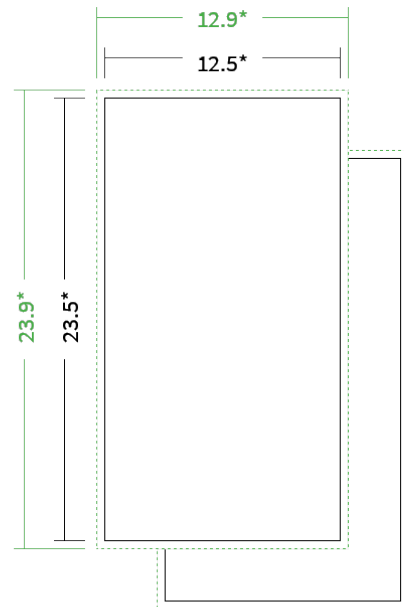

Datenblatt Flyer

Format

Maxikarte (12,5 x 23,5 cm)

Papier

350g Circlesilk

(FSC® | 100% Recycling)

Farbprofil

ISOcoated_v2_300_eci.icc

Farbe

4/4 farbig mit Biodispersionslack matt

Endformat

12.5 x 23.5 cm

Datenformat

12.9 x 23.9 cm

Artikelseite

Artikel auf www.printzipia.de öffnen

Für das 100% Recyclingpapier Circlesilk verwenden Sie bitte das ICC-Profil »ISOcoated_v2_300_eci.icc«.

Formatausrichtung, Leserichtung

Liefern Sie alle Seiten in der gleichen Formatausrichtung. Eine Mischung ist nicht möglich. Bei beidseitigem Druck achten Sie auf die korrekte Ausrichtung der Vorder- zur Rückseite. Das Produkt wird im Druck um seine vertikale Achse gewendet, vergleichbar mit dem Umblättern einer Buchseite.

Vermeiden Sie das Platzieren von Schriftelementen oder ähnlich wichtigen Objekten nahe dem Papier- und Dokumentrand. Wir empfehlen einen Abstand nach Innen von 3 mm zur Formatkante, damit diese trotz Schneidtoleranz nicht an der Papierkante „hängen“.