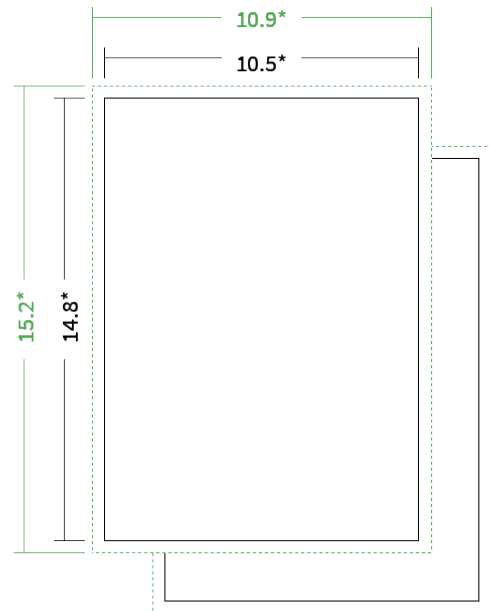

Datenblatt Postkarten

Format

A6 hoch (10,5 x 14,8 cm)

Folienkaschierung

ohne Folienkaschierung

Papier

350g Circlesilk

(FSC® | 100% Recycling)

Farbprofil

ISOcoated_v2_300_eci.icc

Farbe

4/4 farbig mit Biodispersionslack matt

Endformat

10.5 x 14.8 cm

Datenformat

10.9 x 15.2 cm

Artikelseite

Artikel auf www.printzipia.de öffnen

* inkl. Beschnittzugabe

* Endformat

*Die Skizzen sind nicht
maßstabsgetreu.*

4/4 farbig mit Biodispersionslack matt

4/4-farbig ist auf beiden Seiten 4farbig Euroskala bedruckt.

Vermeiden Sie das Platzieren von Schriftelementen oder ähnlich wichtigen Objekten nahe dem Papier- und Dokumentrand. Wir empfehlen einen Abstand nach Innen von 3 mm zur Formatkante, damit diese trotz Schneidtoleranz nicht an der Papierkante „hängen“.