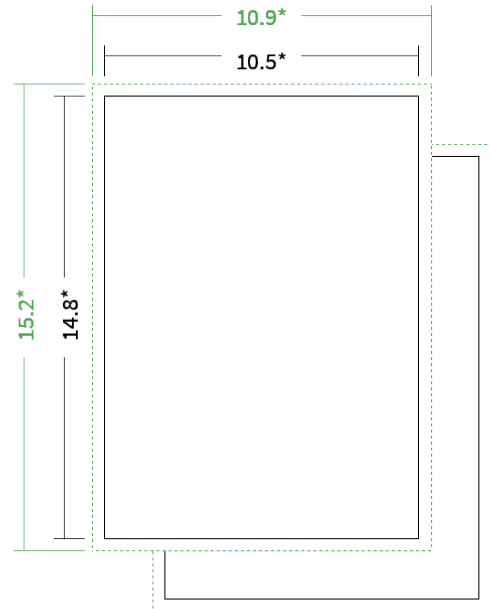

Datenblatt Broschüren / Kataloge

Bindung

Klebebindung

Format

A6 hoch (10,5 x 14,8 cm)

Umschlag

mit 4 Seiten Umschlag

Umschlagspapier

auf 350g Circleoffset Premium White

Seiten

plus 124 Seiten Inhalt

Papier

80g Circleoffset Premium White

(Blauer Engel | EU-Ecolabel | 100% Recycling | FSC®)

Farbprofil

PSO_Uncoated_ISO12647_eci.icc

Farbe

4/4 farbig Euroskala

Rückenstärke

7,1 mm

Endformat

Datenformat

Artikelseite

Artikel auf www.printzipia.de öffnen

4/4 farbig Euroskala

4/4-farbig ist auf beiden Seiten 4farbig Euroskala bedruckt.

80g Circleoffset Premium White

**(Blauer Engel | EU-Ecolabel | 100% Recycling | FSC®)
(Farbraum)**

Verwenden Sie bitte das ICC-Profil »PSO_Uncoated_ISO12647_eci.icc«

Broschüren

Für Broschüren benötigen wir eine belichtungsfertige PDF-Datei.

Belassen Sie alle Seiten in einer PDF-Datei und sortieren Sie alle Seiten in der richtigen Reihenfolge, beginnend mit der Titelseite.

Beschnittzugabe

Ringsum bitte 2 mm Beschnitt hinzufügen (oben, unten, rechts und links). Damit beugen Sie produktionsbedingten Schneiddifferenzen vor und demzufolge unschönen weißen Blitzern.

* inkl. Beschnittzugabe

* Endformat

*Die Skizzen sind nicht
maßstabsgetreu.*

Hinweise zur Gestaltung

Vermeiden Sie das Platzieren von Schriftelementen oder ähnlich wichtigen Objekten nahe dem Papier- und Dokumentrand. Wir empfehlen einen Abstand nach Innen von 3 mm zur Formatkante, damit diese trotz Schneidtoleranz nicht an der Papierkante „hängen“.

Dateiformate

Bevorzugt arbeiten wir mit belichtungsfertigen PDF-Dateien (PDF 1.3 oder neuer); gerne - jedoch kein Muss - mit ISO- zertifizierten Dateien (PDF-X-1a bis PDF-X-4). Alle weiteren Informationen entnehmen Sie bitte den Angaben auf der Website unter » Datenhandling