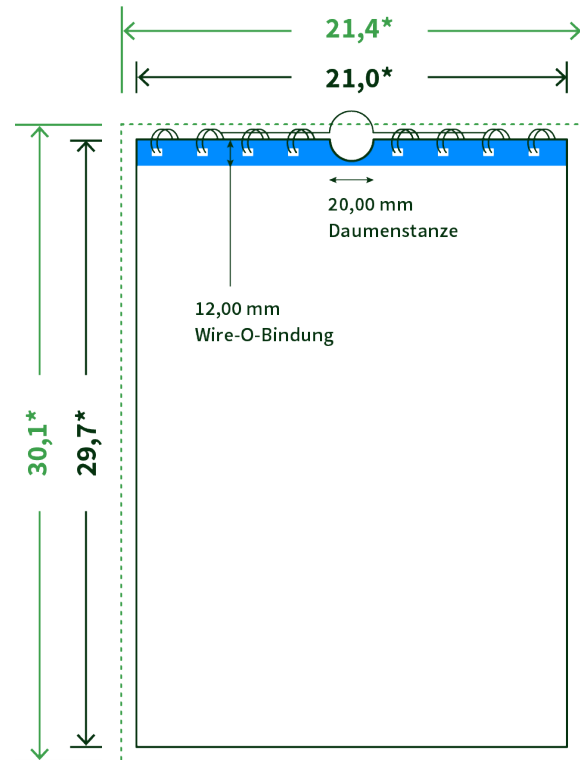

Datenblatt Wandkalender

Format

A4 hoch (21,0 x 29,7 cm)

Papier

170g Circlesilk

(FSC® | 100% Recycling)

Farbprofil

ISOcoated_v2_300_eci.icc

Datenformat

21.4 x 30.1 cm

Artikelseite

Artikel auf www.printzipia.de öffnen

* inkl. Beschnittzugabe

* Endformat

*Die Skizzen sind nicht
maßstabsgetreu.*

Störzone

Beachten Sie bitte hier eine mind. 12 mm breite Zone, in der die Spirale angebracht wird und diese das Motiv verdeckt. Die Zone kann bedruckt werden.

4/0 farbig Euroskala

4/0-farbig ist auf einer Seite 4farbig Euroskala bedruckt

Vermeiden Sie das Platzieren von Schriftelementen oder ähnlich wichtigen Objekten nahe dem Papier- und Dokumentrand. Wir empfehlen einen Abstand nach Innen von 3 mm zur Formatkante, damit diese trotz Schneidtoleranz nicht an der Papierkante „hängen“.