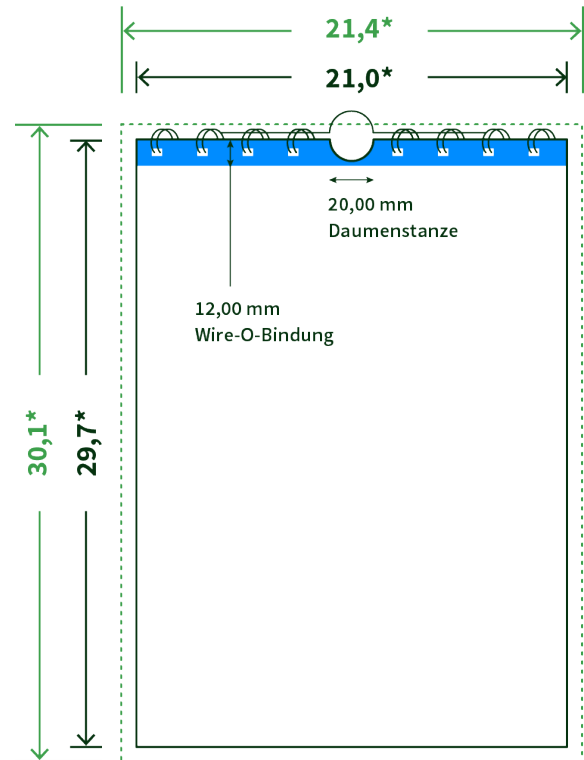

Datenblatt Wandkalender

Format

A4 hoch (21,0 x 29,7 cm)

Papier

170g Circlesilk

(FSC® | 100% Recycling)

Farbprofil

ISOcoated_v2_300_eci.icc

Anzahl Blätter

14 Blatt + 380g/m² Rückenpappe

Bindung

schwarze Spirale

Farbe

4/0 farbig Euroskala

Endformat

21.0 x 29.7 cm

Datenformat

21.4 x 30.1 cm

Artikelseite

Artikel auf www.printzipia.de öffnen

* inkl. Beschnittzugabe

* Endformat

Die Skizzen sind nicht
maßstabsgetreu.

Störzone

Beachten Sie bitte hier eine mind. 12 mm breite Zone, in der die Spirale angebracht wird und diese das Motiv verdeckt. Die Zone kann bedruckt werden.

4/0 farbig Euroskala

4/0-farbig ist auf einer Seite 4farbig Euroskala bedruckt