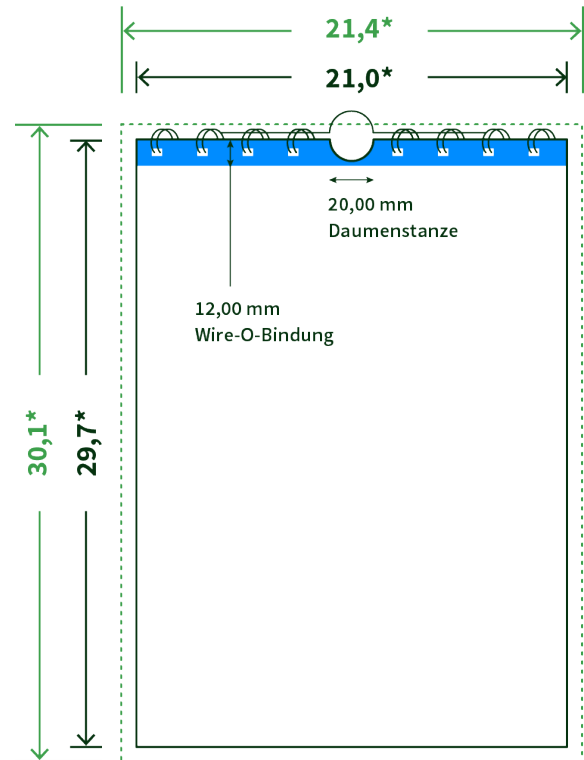

Datenblatt Wandkalender

Format

A4 hoch (21,0 x 29,7 cm)

Papier

170g Circlesilk

(FSC® | 100% Recycling)

Farbprofil

ISOcoated_v2_300_eci.icc

Anzahl Blätter

13 Blatt + 380g/m² Rückenpappe

Bindung

silberne Spirale

Farbe

4/0 farbig Euroskala

Endformat

21.0 x 29.7 cm

Datenformat

21.4 x 30.1 cm

Artikelseite

Artikel auf www.printzipia.de öffnen

* inkl. Beschnittzugabe

* Endformat

Die Skizzen sind nicht
maßstabsgetreu.

Störzone

Beachten Sie bitte hier eine mind. 12 mm breite Zone, in der die Spirale angebracht wird und diese das Motiv verdeckt. Die Zone kann bedruckt werden.

4/0 farbig Euroskala

4/0-farbig ist auf einer Seite 4farbig Euroskala bedruckt