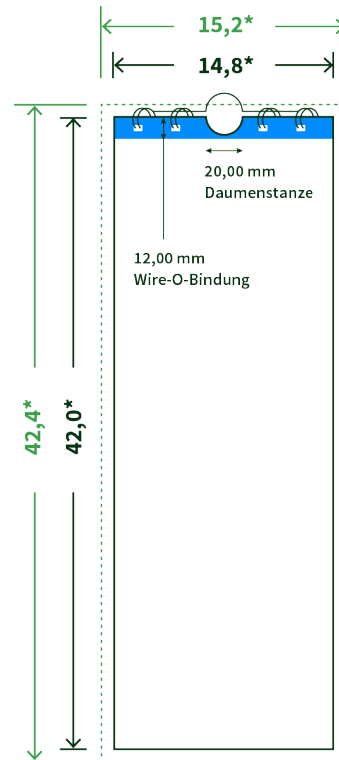

## Datenblatt Wandkalender

Format

**A3 halb (14,8 x 42,0 cm)**

Papier

**170g Circlesilk**

**(FSC® | 100% Recycling)**

Farbprofil

**ISOcoated\_v2\_300\_eci.icc**

Anzahl Blätter

**13 Blatt + 380g/m² Rückenpappe**

Bindung

**weiße Spirale**

Farbe

**4/0 farbig Euroskala**

Endformat

**14,8 x 42,0 cm**

Datenformat

**15,2 x 42,4 cm**

Artikelseite

**Artikel auf [www.printzipia.de](http://www.printzipia.de) öffnen**

\* inkl. Beschnittzugabe

\* Endformat

*Die Skizzen sind nicht  
maßstabsgetreu.*

### Störzone

Beachten Sie bitte hier eine mind. 12 mm breite Zone, in der die Spirale angebracht wird und diese das Motiv verdeckt. Die Zone kann bedruckt werden.