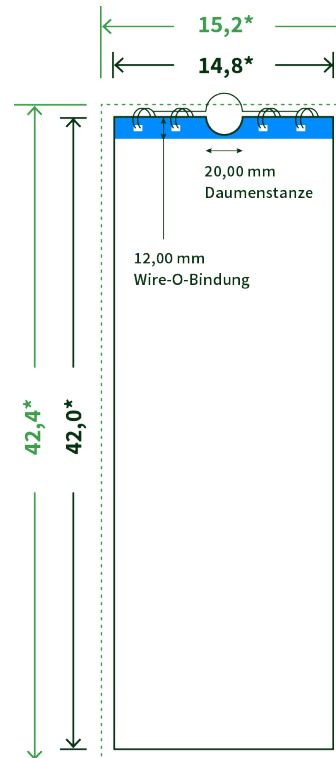

Datenblatt Wandkalender

Format

A3 halb (14,8 x 42,0 cm)

Papier

170g Circlesilk

(FSC® | 100% Recycling)

Farbprofil

ISOcoated_v2_300_eci.icc

Anzahl Blätter

14 Blatt + 380g/m² Rückenpappe

Bindung

weiße Spirale

Farbe

4/0 farbig Euroskala

Endformat

14,8 x 42,0 cm

Datenformat

15,2 x 42,4 cm

Artikelseite

Artikel auf www.printzipia.de öffnen

* inkl. Beschnittzugabe

* Endformat

*Die Skizzen sind nicht
maßstabsgetreu.*

Störzone

Beachten Sie bitte hier eine mind. 12 mm breite Zone, in der die Spirale angebracht wird und diese das Motiv verdeckt. Die Zone kann bedruckt werden.

4/0 farbig Euroskala

4/0-farbig ist auf einer Seite 4farbig Euroskala bedruckt