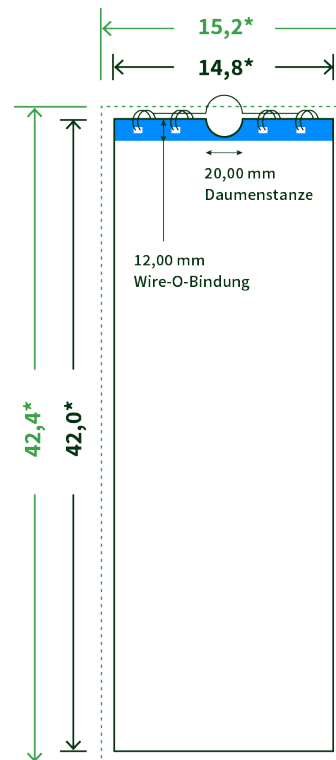

Datenblatt Wandkalender

Format

A3 halb (14,8 x 42,0 cm)

Papier

170g Circlesilk

(FSC® | 100% Recycling)

Farbprofil

ISOcoated_v2_300_eci.icc

Anzahl Blätter

13 Blatt + 380g/m² Rückenpappe

Bindung

schwarze Spirale

Farbe

4/0 farbig Euroskala

Endformat

14,8 x 42,0 cm

Datenformat

15,2 x 42,4 cm

Artikelseite

Artikel auf www.printzipia.de öffnen

* inkl. Beschnittzugabe

* Endformat

*Die Skizzen sind nicht
maßstabsgetreu.*

Störzone

Beachten Sie bitte hier eine mind. 12 mm breite Zone, in der die Spirale angebracht wird und diese das Motiv verdeckt. Die Zone kann bedruckt werden.

4/0 farbig Euroskala

4/0-farbig ist auf einer Seite 4farbig Euroskala bedruckt