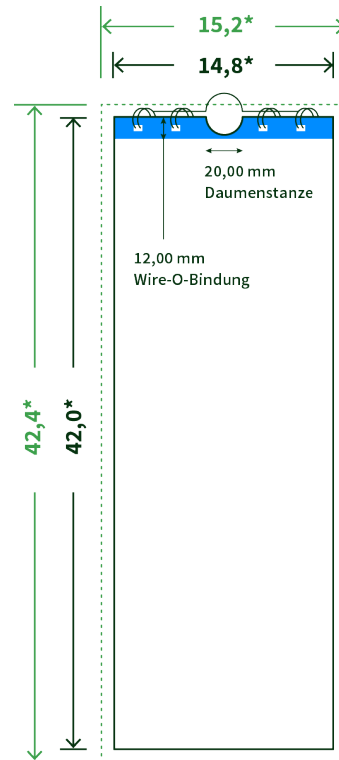

Datenblatt Wandkalender

Format

A3 halb (14,8 x 42,0 cm)

Papier

170g Circlesilk

(FSC® | 100% Recycling)

Farbprofil

ISOcoated_v2_300_eci.icc

Anzahl Blätter

13 Blatt + 380g/m² Rückenpappe

Bindung

silberne Spirale

Farbe

4/0 farbig Euroskala

Endformat

14,8 x 42,0 cm

Datenformat

15,2 x 42,4 cm

Artikelseite

Artikel auf www.printzipia.de öffnen

* inkl. Beschnittzugabe

* Endformat

Die Skizzen sind nicht
maßstabsgetreu.

Störzone

Beachten Sie bitte hier eine mind. 12 mm breite Zone, in der die Spirale angebracht wird und diese das Motiv verdeckt. Die Zone kann bedruckt werden.

4/0 farbig Euroskala

4/0-farbig ist auf einer Seite 4farbig Euroskala bedruckt