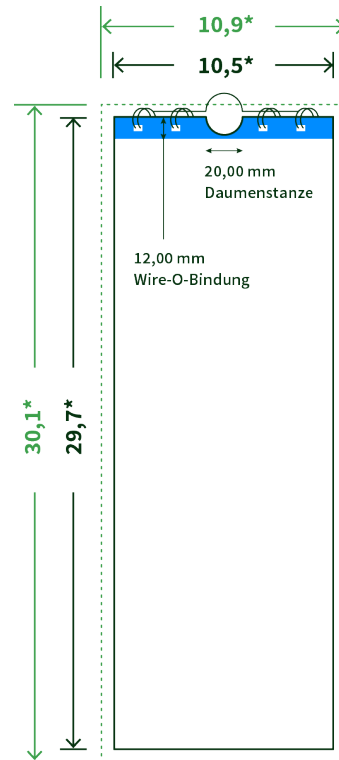

Datenblatt Wandkalender

Format

A4 halb (10,5 x 29,7 cm)

Papier

170g Circlesilk

(FSC® | 100% Recycling)

Farbprofil

ISOcoated_v2_300_eci.icc

Anzahl Blätter

14 Blatt + 380g/m² Rückenpappe

Bindung

silberne Spirale

Farbe

4/0 farbig Euroskala

Endformat

10,5 x 29,7 cm

Datenformat

10,9 x 30,1 cm

Artikelseite

Artikel auf www.printzipia.de öffnen

* inkl. Beschnittzugabe

* Endformat

*Die Skizzen sind nicht
maßstabsgetreu.*

Störzone

Beachten Sie bitte hier eine mind. 12 mm breite Zone, in der die Spirale angebracht wird und diese das Motiv verdeckt. Die Zone kann bedruckt werden.

4/0 farbig Euroskala

4/0-farbig ist auf einer Seite 4farbig Euroskala bedruckt