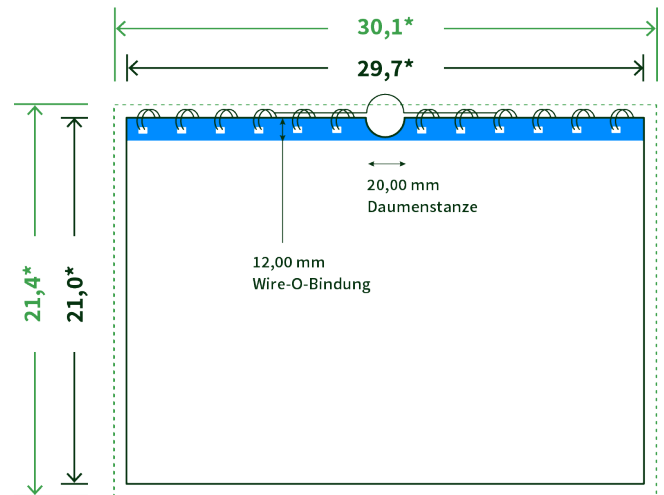

Datenblatt Wandkalender

Format

A4 quer (29,7 x 21,0 cm)

Papier

170g Circlesilk

(FSC® | 100% Recycling)

Farbprofil

ISOcoated_v2_300_eci.icc

Anzahl Blätter

13 Blatt + 380g/m² Rückenpappe

Bindung

schwarze Spirale

Farbe

4/0 farbig Euroskala

Endformat

29.7 x 21.0 cm

Datenformat

30.1 x 21.4 cm

Artikelseite

Artikel auf www.printzipia.de öffnen

* inkl. Beschnittzugabe

* Endformat

*Die Skizzen sind nicht
maßstabsgetreu.*

Störzone

Beachten Sie bitte hier eine mind. 12 mm breite Zone, in der die Spirale angebracht wird und diese das Motiv verdeckt. Die Zone kann bedruckt werden.

4/0 farbig Euroskala

4/0-farbig ist auf einer Seite 4farbig Euroskala bedruckt