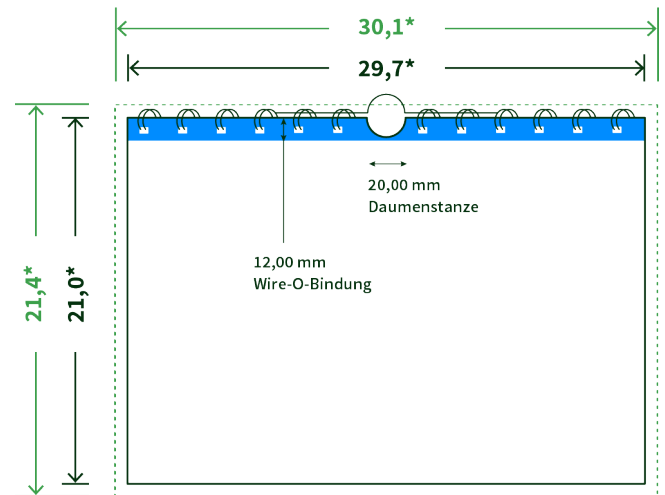

Datenblatt Wandkalender

Format

A4 quer (29,7 x 21,0 cm)

Papier

170g Circlesilk

(FSC® | 100% Recycling)

Farbprofil

ISOcoated_v2_300_eci.icc

Anzahl Blätter

14 Blatt + 380g/m² Rückenpappe

Bindung

schwarze Spirale

Farbe

4/0 farbig Euroskala

Endformat

29.7 x 21.0 cm

Datenformat

30.1 x 21.4 cm

Artikelseite

Artikel auf www.printzipia.de öffnen

* inkl. Beschnittzugabe

* Endformat

*Die Skizzen sind nicht
maßstabsgetreu.*

Störzone

Beachten Sie bitte hier eine mind. 12 mm breite Zone, in der die Spirale angebracht wird und diese das Motiv verdeckt. Die Zone kann bedruckt werden.

4/0 farbig Euroskala

4/0-farbig ist auf einer Seite 4farbig Euroskala bedruckt