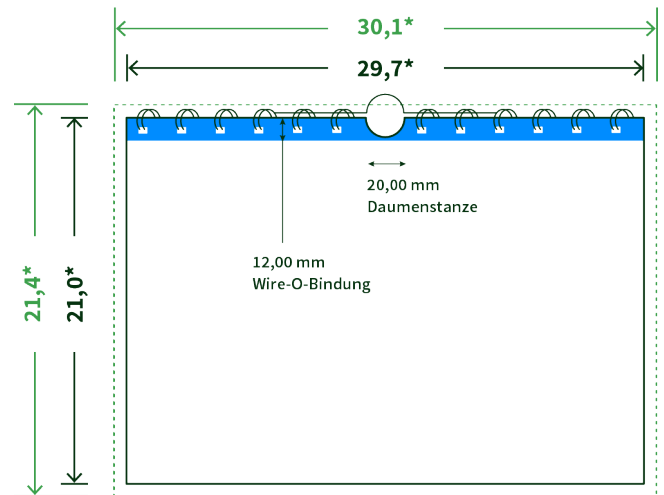

## Datenblatt Wandkalender

Format

**A4 quer (29,7 x 21,0 cm)**

Papier

**170g Circlesilk**

**(FSC® | 100% Recycling)**

Farbprofil

**ISOcoated\_v2\_300\_eci.icc**

Anzahl Blätter

**14 Blatt + 380g/m² Rückenpappe**

Bindung

**silberne Spirale**

Farbe

**4/0 farbig Euroskala**

Endformat

**29.7 x 21.0 cm**

Datenformat

**30.1 x 21.4 cm**

Artikelseite

**Artikel auf [www.printzipia.de](http://www.printzipia.de) öffnen**

\* inkl. Beschnittzugabe

\* Endformat

*Die Skizzen sind nicht  
maßstabsgetreu.*

### Störzone

Beachten Sie bitte hier eine mind. 12 mm breite Zone, in der die Spirale angebracht wird und diese das Motiv verdeckt. Die Zone kann bedruckt werden.