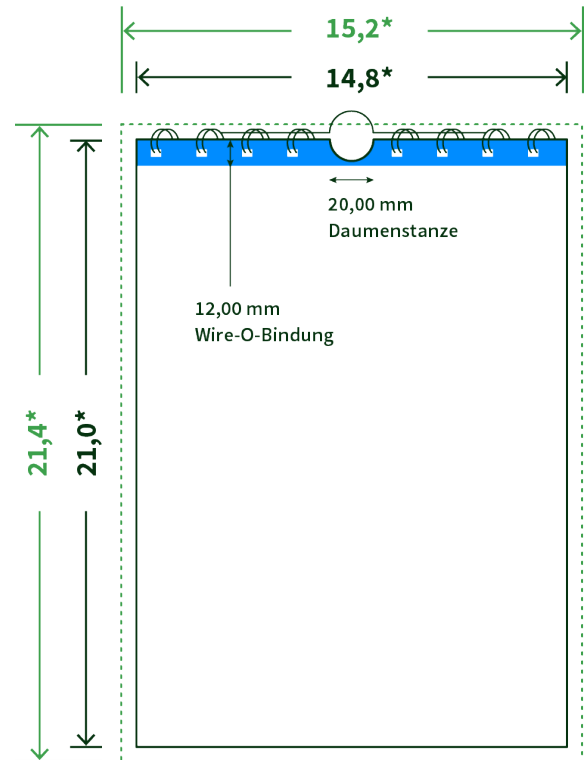

Datenblatt Wandkalender

Format

A5 quer (21,0 x 14,8 cm)

Papier

170g Circlesilk

(FSC® | 100% Recycling)

Farbprofil

ISOcoated_v2_300_eci.icc

Anzahl Blätter

13 Blatt + 380g/m² Rückenpappe

Bindung

weiße Spirale

Farbe

4/0 farbig Euroskala

Endformat

21.0 x 14.8 cm

Datenformat

21.4 x 15.2 cm

Artikelseite

Artikel auf www.printzipia.de öffnen

* inkl. Beschnittzugabe

* Endformat

Die Skizzen sind nicht
maßstabsgetreu.

Störzone

Beachten Sie bitte hier eine mind. 12 mm breite Zone, in der die Spirale angebracht wird und diese das Motiv verdeckt. Die Zone kann bedruckt werden.

4/0 farbig Euroskala

4/0-farbig ist auf einer Seite 4farbig Euroskala bedruckt