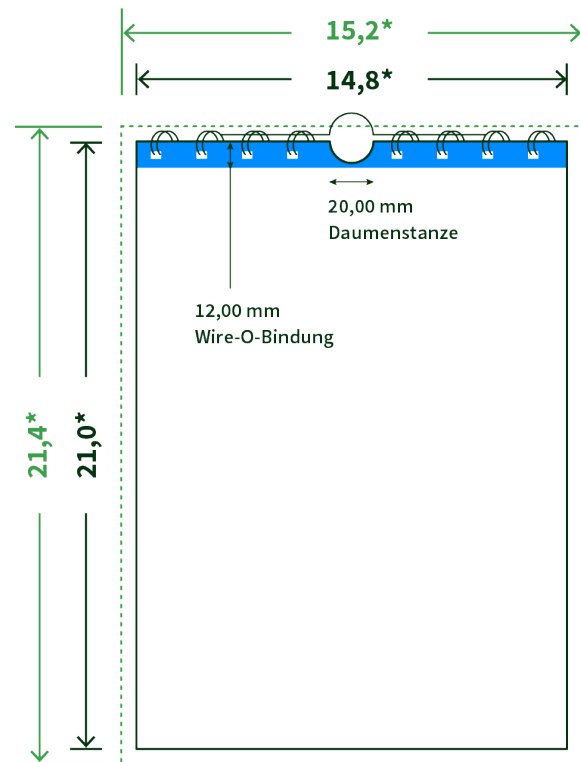

Datenblatt Wandkalender

Format

A5 quer (21,0 x 14,8 cm)

Papier

170g Circlesilk

(FSC® | 100% Recycling)

Farbprofil

ISOcoated_v2_300_eci.icc

Anzahl Blätter

14 Blatt + 380g/m² Rückenpappe

Bindung

weiße Spirale

Farbe

4/0 farbig Euroskala

Endformat

21.0 x 14.8 cm

Datenformat

21.4 x 15.2 cm

Artikelseite

Artikel auf www.printzipia.de öffnen

* inkl. Beschnittzugabe

* Endformat

Die Skizzen sind nicht
maßstabsgetreu.

Störzone

Beachten Sie bitte hier eine mind. 12 mm breite Zone, in der die Spirale angebracht wird und diese das Motiv verdeckt. Die Zone kann bedruckt werden.

4/0 farbig Euroskala

4/0-farbig ist auf einer Seite 4farbig Euroskala bedruckt