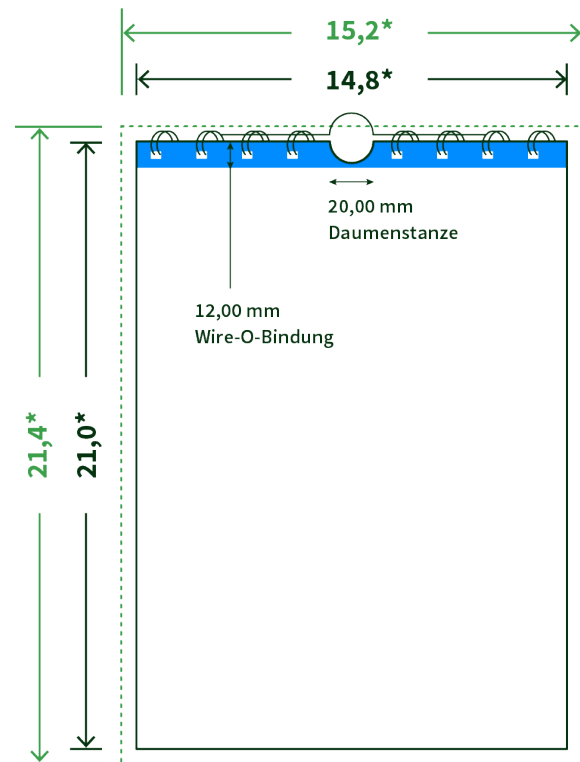

Datenblatt Wandkalender

Format

A5 quer (21,0 x 14,8 cm)

Papier

170g Circlesilk

(FSC® | 100% Recycling)

Farbprofil

ISOcoated_v2_300_eci.icc

Anzahl Blätter

13 Blatt + 380g/m² Rückenpappe

Bindung

schwarze Spirale

Farbe

4/0 farbig Euroskala

Endformat

21.0 x 14.8 cm

Datenformat

21.4 x 15.2 cm

Artikelseite

Artikel auf www.printzipia.de öffnen

* inkl. Beschnittzugabe

* Endformat

Die Skizzen sind nicht
maßstabsgetreu.

Störzone

Beachten Sie bitte hier eine mind. 12 mm breite Zone, in der die Spirale angebracht wird und diese das Motiv verdeckt. Die Zone kann bedruckt werden.

4/0 farbig Euroskala

4/0-farbig ist auf einer Seite 4farbig Euroskala bedruckt