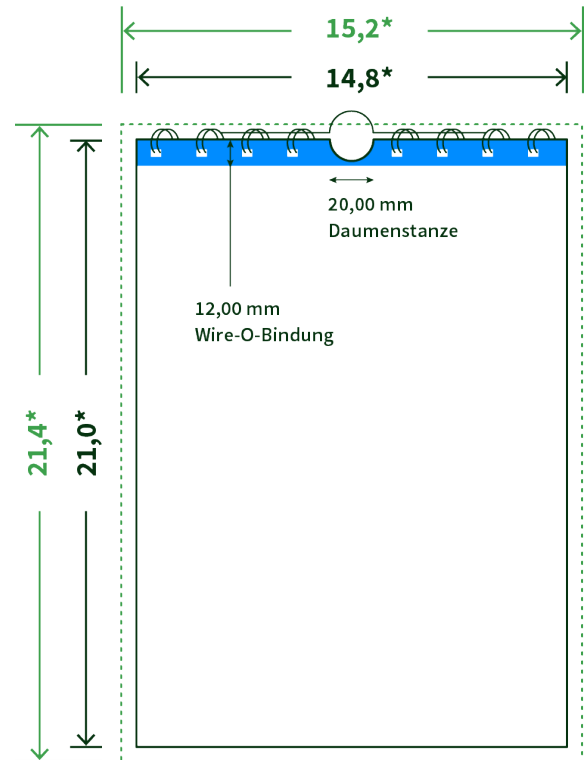

Datenblatt Wandkalender

Format

A5 quer (21,0 x 14,8 cm)

Papier

170g Circlesilk

(FSC® | 100% Recycling)

Farbprofil

ISOcoated_v2_300_eci.icc

Anzahl Blätter

14 Blatt + 380g/m² Rückenpappe

Bindung

schwarze Spirale

Farbe

4/0 farbig Euroskala

Endformat

21.0 x 14.8 cm

Datenformat

21.4 x 15.2 cm

Artikelseite

Artikel auf www.printzipia.de öffnen

* inkl. Beschnittzugabe

* Endformat

Die Skizzen sind nicht
maßstabsgetreu.

Störzone

Beachten Sie bitte hier eine mind. 12 mm breite Zone, in der die Spirale angebracht wird und diese das Motiv verdeckt. Die Zone kann bedruckt werden.

4/0 farbig Euroskala

4/0-farbig ist auf einer Seite 4farbig Euroskala bedruckt