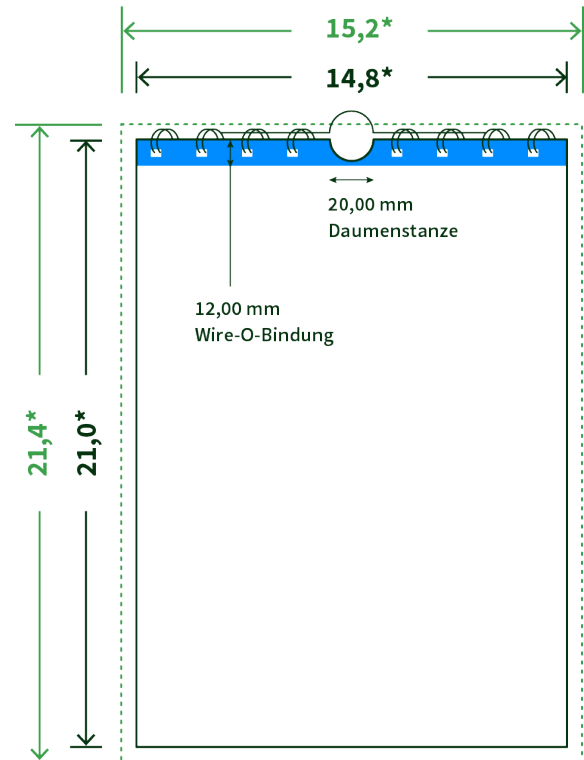

Datenblatt Wandkalender

Format

A5 quer (21,0 x 14,8 cm)

Papier

170g Circlesilk

(FSC® | 100% Recycling)

Farbprofil

ISOcoated_v2_300_eci.icc

Anzahl Blätter

14 Blatt + 380g/m² Rückenpappe

Bindung

silberne Spirale

Farbe

4/0 farbig Euroskala

Endformat

21.0 x 14.8 cm

Datenformat

21.4 x 15.2 cm

Artikelseite

Artikel auf www.printzipia.de öffnen

* inkl. Beschnittzugabe

* Endformat

*Die Skizzen sind nicht
maßstabsgetreu.*

Störzone

Beachten Sie bitte hier eine mind. 12 mm breite Zone, in der die Spirale angebracht wird und diese das Motiv verdeckt. Die Zone kann bedruckt werden.

4/0 farbig Euroskala

4/0-farbig ist auf einer Seite 4farbig Euroskala bedruckt