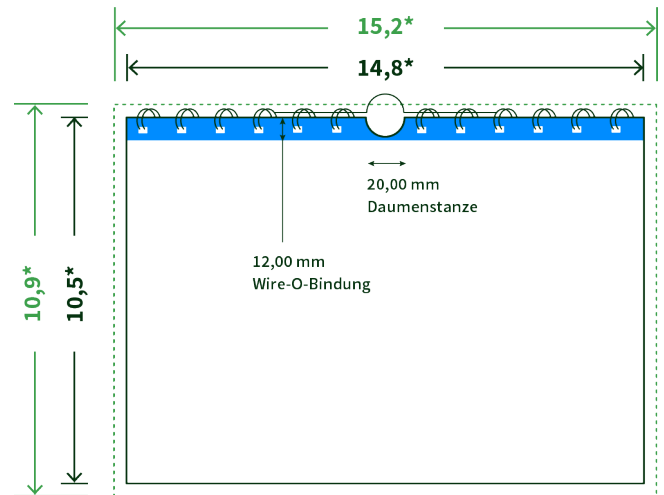

Datenblatt Wandkalender

Format

A6 quer (14,8 x 10,5 cm)

Papier

170g Circlesilk

(FSC® | 100% Recycling)

Farbprofil

ISOcoated_v2_300_eci.icc

Anzahl Blätter

14 Blatt + 380g/m² Rückenpappe

Bindung

weiße Spirale

Farbe

4/0 farbig Euroskala

Endformat

14.8 x 10.5 cm

Datenformat

15.2 x 10.9 cm

Artikelseite

Artikel auf www.printzipia.de öffnen

* inkl. Beschnittzugabe

* Endformat

*Die Skizzen sind nicht
maßstabsgetreu.*

Störzone

Beachten Sie bitte hier eine mind. 12 mm breite Zone, in der die Spirale angebracht wird und diese das Motiv verdeckt. Die Zone kann bedruckt werden.

4/0 farbig Euroskala

4/0-farbig ist auf einer Seite 4farbig Euroskala bedruckt