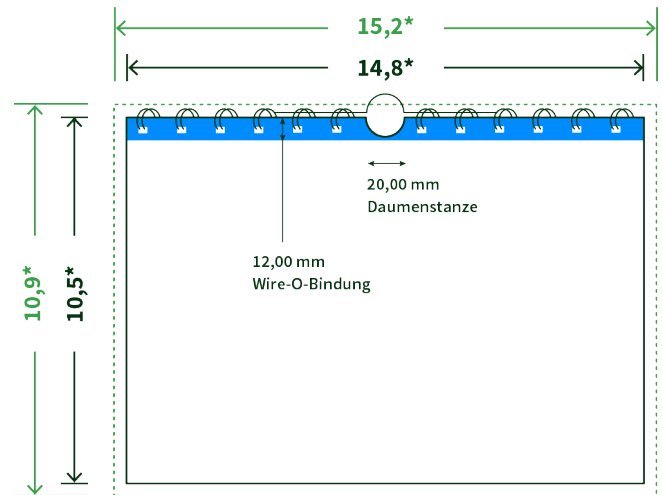

Datenblatt Wandkalender

Format

A6 quer (14,8 x 10,5 cm)

Papier

170g Circlesilk

(FSC® | 100% Recycling)

Farbprofil

ISOcoated_v2_300_eci.icc

Anzahl Blätter

13 Blatt + 380g/m² Rückenpappe

Bindung

schwarze Spirale

Farbe

4/0 farbig Euroskala

Endformat

14.8 x 10.5 cm

Datenformat

15.2 x 10.9 cm

Artikelseite

Artikel auf www.printzipia.de öffnen

* inkl. Beschnittzugabe

* Endformat

*Die Skizzen sind nicht
maßstabsgetreu.*

Störzone

Beachten Sie bitte hier eine mind. 12 mm breite Zone, in der die Spirale angebracht wird und diese das Motiv verdeckt. Die Zone kann bedruckt werden.

4/0 farbig Euroskala

4/0-farbig ist auf einer Seite 4farbig Euroskala bedruckt