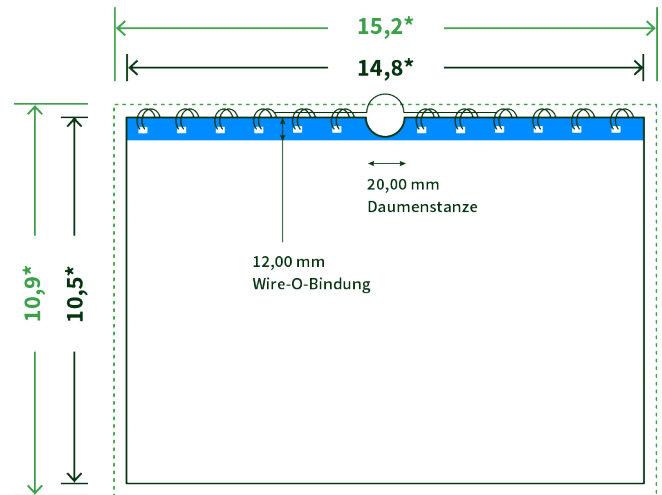

Datenblatt Wandkalender

Format

A6 quer (14,8 x 10,5 cm)

Papier

170g Circlesilk

(FSC® | 100% Recycling)

Farbprofil

ISOcoated_v2_300_eci.icc

Anzahl Blätter

14 Blatt + 380g/m² Rückenpappe

Bindung

schwarze Spirale

Farbe

4/0 farbig Euroskala

Endformat

14,8 x 10,5 cm

Datenformat

15,2 x 10,9 cm

Artikelseite

Artikel auf www.printzipia.de öffnen

* inkl. Beschnittzugabe

* Endformat

*Die Skizzen sind nicht
maßstabsgetreu.*

Störzone

Beachten Sie bitte hier eine mind. 12 mm breite Zone, in der die Spirale angebracht wird und diese das Motiv verdeckt. Die Zone kann bedruckt werden.

4/0 farbig Euroskala

4/0-farbig ist auf einer Seite 4farbig Euroskala bedruckt