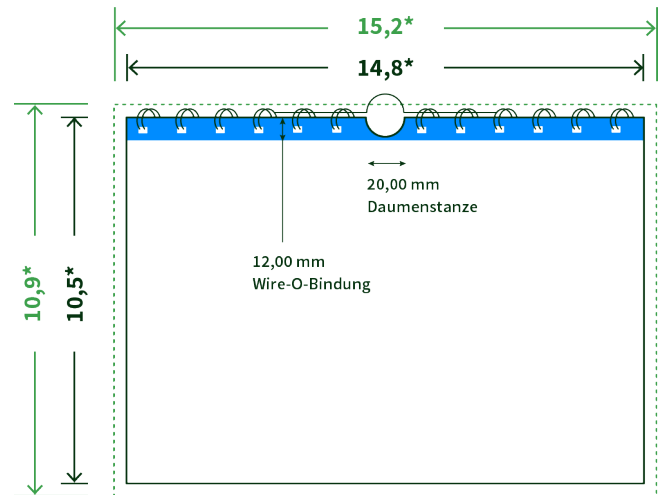

Datenblatt Wandkalender

Format

A6 quer (14,8 x 10,5 cm)

Papier

170g Circlesilk

(FSC® | 100% Recycling)

Farbprofil

ISOcoated_v2_300_eci.icc

Anzahl Blätter

13 Blatt + 380g/m² Rückenpappe

Bindung

silberne Spirale

Farbe

4/0 farbig Euroskala

Endformat

14.8 x 10.5 cm

Datenformat

15.2 x 10.9 cm

Artikelseite

Artikel auf www.printzipia.de öffnen

* inkl. Beschnittzugabe

* Endformat

*Die Skizzen sind nicht
maßstabsgetreu.*

Störzone

Beachten Sie bitte hier eine mind. 12 mm breite Zone, in der die Spirale angebracht wird und diese das Motiv verdeckt. Die Zone kann bedruckt werden.

4/0 farbig Euroskala

4/0-farbig ist auf einer Seite 4farbig Euroskala bedruckt