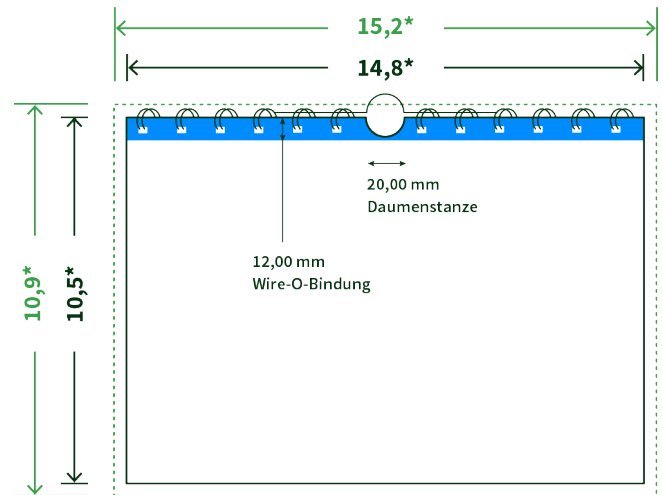

## Datenblatt Wandkalender

Format

**A6 quer (14,8 x 10,5 cm)**

Papier

**170g Circlesilk**

**(FSC® | 100% Recycling)**

Farbprofil

**ISOcoated\_v2\_300\_eci.icc**

Anzahl Blätter

**14 Blatt + 380g/m² Rückenpappe**

Bindung

**silberne Spirale**

Farbe

**4/0 farbig Euroskala**

Endformat

**14.8 x 10.5 cm**

Datenformat

**15.2 x 10.9 cm**

Artikelseite

**Artikel auf [www.printzipia.de](http://www.printzipia.de) öffnen**

\* inkl. Beschnittzugabe

\* Endformat

*Die Skizzen sind nicht  
maßstabsgetreu.*

### Störzone

Beachten Sie bitte hier eine mind. 12 mm breite Zone, in der die Spirale angebracht wird und diese das Motiv verdeckt. Die Zone kann bedruckt werden.