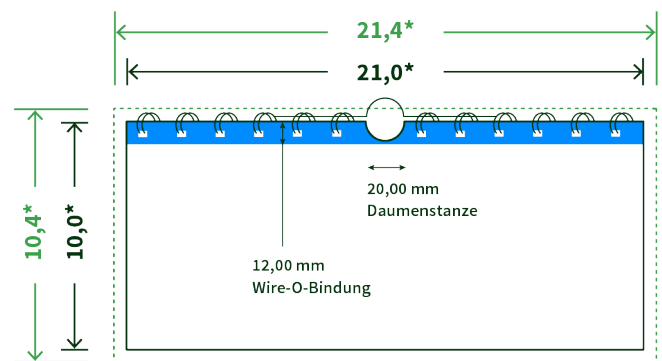

Datenblatt Wandkalender

Format

DIN lang quer (21,0 x 10,0 cm)

Papier

170g Circlesilk

(FSC® | 100% Recycling)

Farbprofil

ISOcoated_v2_300_eci.icc

Datenformat

21.4 x 10.4 cm

Artikelseite

Artikel auf www.printzipia.de öffnen

* inkl. Beschnittzugabe

* Endformat

*Die Skizzen sind nicht
maßstabsgetreu.*

Störzone

Beachten Sie bitte hier eine mind. 12 mm breite Zone, in der die Spirale angebracht wird und diese das Motiv verdeckt. Die Zone kann bedruckt werden.

4/0 farbig Euroskala

4/0-farbig ist auf einer Seite 4farbig Euroskala bedruckt

170g Circlesilk

(FSC® | 100% Recycling) (Farbraum)

Für das 100% Recyclingpapier Circlesilk verwenden Sie bitte das ICC-Profil »ISOcoated_v2_300_eci.icc«.

Formatausrichtung, Leserichtung

Liefen Sie alle Seiten in der gleichen Formatausrichtung. Eine Mischung ist nicht möglich. Bei beidseitigem Druck achten Sie auf die korrekte Ausrichtung der Vorder- zur Rückseite. Das Produkt wird im Druck um seine vertikale Achse gewendet, vergleichbar mit dem Umblättern einer Buchseite.