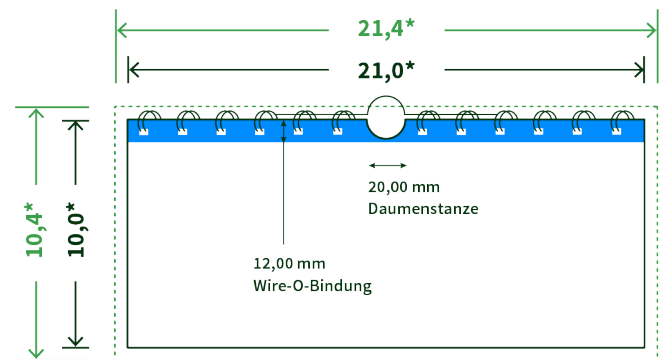

Datenblatt Wandkalender

Format

DIN lang quer (21,0 x 10,0 cm)

Papier

170g Circlesilk

(FSC® | 100% Recycling)

Farbprofil

ISOcoated_v2_300_eci.icc

Datenformat

21.4 x 10.4 cm

Artikelseite

Artikel auf www.printzipia.de öffnen

* inkl. Beschnittzugabe

* Endformat

*Die Skizzen sind nicht
maßstabsgetreu.*

Störzone

Beachten Sie bitte hier eine mind. 12 mm breite Zone, in der die Spirale angebracht wird und diese das Motiv verdeckt. Die Zone kann bedruckt werden.

4/0 farbig Euroskala

4/0-farbig ist auf einer Seite 4farbig Euroskala bedruckt

170g Circlesilk

(FSC® | 100% Recycling) (Farbraum)

Für das 100% Recyclingpapier Circlesilk verwenden Sie bitte das ICC-Profil »ISOcoated_v2_300_eci.icc«.

Formatausrichtung, Leserichtung

Liefen Sie alle Seiten in der gleichen Formatausrichtung. Eine Mischung ist nicht möglich. Bei beidseitigem Druck achten Sie auf die korrekte Ausrichtung der Vorder- zur Rückseite. Das Produkt wird im Druck um seine vertikale Achse gewendet, vergleichbar mit dem Umblättern einer Buchseite.