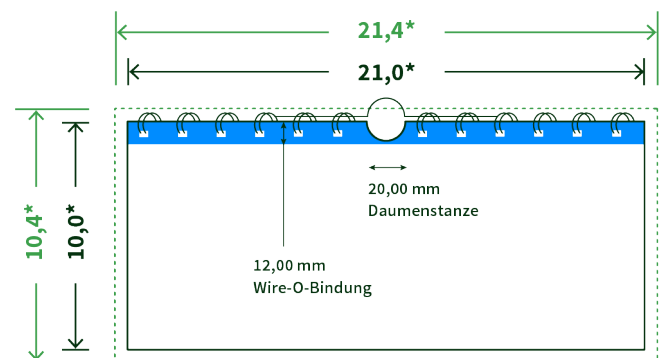

Datenblatt Wandkalender

Format

DIN lang quer (21,0 x 10,0 cm)

Papier

170g Circlesilk

(FSC® | 100% Recycling)

Farbprofil

ISOcoated_v2_300_eci.icc

Datenformat

21.4 x 10.4 cm

Artikelseite

Artikel auf www.printzipia.de öffnen

* inkl. Beschnittzugabe

* Endformat

*Die Skizzen sind nicht
maßstabsgetreu.*

Störzone

Beachten Sie bitte hier eine mind. 12 mm breite Zone, in der die Spirale angebracht wird und diese das Motiv verdeckt. Die Zone kann bedruckt werden.

4/0 farbig Euroskala

4/0-farbig ist auf einer Seite 4farbig Euroskala bedruckt

170g Circlesilk

(FSC® | 100% Recycling) (Farbraum)

Für das 100% Recyclingpapier Circlesilk verwenden Sie bitte das ICC-Profil »ISOcoated_v2_300_eci.icc«.

Formatausrichtung, Leserichtung

Liefen Sie alle Seiten in der gleichen Formatausrichtung. Eine Mischung ist nicht möglich. Bei beidseitigem Druck achten Sie auf die korrekte Ausrichtung der Vorder- zur Rückseite. Das Produkt wird im Druck um seine vertikale Achse gewendet, vergleichbar mit dem Umblättern einer Buchseite.