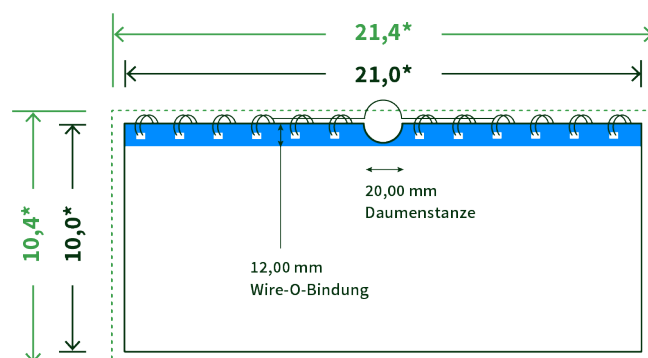

Datenblatt Wandkalender

Format

DIN lang quer (21,0 x 10,0 cm)

Papier

170g Circlesilk

(FSC® | 100% Recycling)

Farbprofil

ISOcoated_v2_300_eci.icc

Datenformat

21.4 x 10.4 cm

Artikelseite

Artikel auf www.printzipia.de öffnen

* inkl. Beschnittzugabe

* Endformat

*Die Skizzen sind nicht
maßstabsgetreu.*

Störzone

Beachten Sie bitte hier eine mind. 12 mm breite Zone, in der die Spirale angebracht wird und diese das Motiv verdeckt. Die Zone kann bedruckt werden.

4/0 farbig Euroskala

4/0-farbig ist auf einer Seite 4farbig Euroskala bedruckt

170g Circlesilk

(FSC® | 100% Recycling) (Farbraum)

Für das 100% Recyclingpapier Circlesilk verwenden Sie bitte das ICC-Profil »ISOcoated_v2_300_eci.icc«.

Formatausrichtung, Leserichtung

Liefen Sie alle Seiten in der gleichen Formatausrichtung. Eine Mischung ist nicht möglich. Bei beidseitigem Druck achten Sie auf die korrekte Ausrichtung der Vorder- zur Rückseite. Das Produkt wird im Druck um seine vertikale Achse gewendet, vergleichbar mit dem Umblättern einer Buchseite.