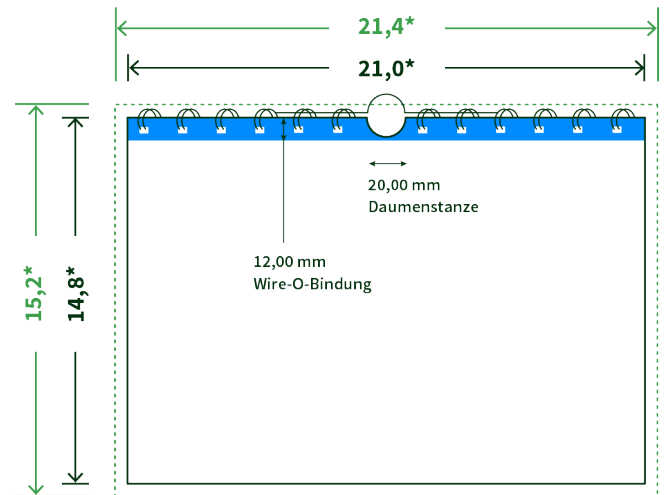

Datenblatt Wandkalender

Format

A5 hoch (14,8 x 21,0 cm)

Papier

170g Circlesilk

(FSC® | 100% Recycling)

Farbprofil

ISOcoated_v2_300_eci.icc

Datenformat

15.2 x 21.4 cm

Artikelseite

Artikel auf www.printzipia.de öffnen

* inkl. Beschnittzugabe

* Endformat

*Die Skizzen sind nicht
maßstabsgetreu.*

Störzone

Beachten Sie bitte hier eine mind. 12 mm breite Zone, in der die Spirale angebracht wird und diese das Motiv verdeckt. Die Zone kann bedruckt werden.

4/0 farbig Euroskala

4/0-farbig ist auf einer Seite 4farbig Euroskala bedruckt

170g Circlesilk

(FSC® | 100% Recycling) (Farbraum)

Für das 100% Recyclingpapier Circlesilk verwenden Sie bitte das ICC-Profil »ISOcoated_v2_300_eci.icc«.

Formatausrichtung, Leserichtung

Liefen Sie alle Seiten in der gleichen Formatausrichtung. Eine Mischung ist nicht möglich. Bei beidseitigem Druck achten Sie auf die korrekte Ausrichtung der Vorder- zur Rückseite. Das Produkt wird im Druck um seine vertikale Achse gewendet, vergleichbar mit dem Umblättern einer Buchseite.