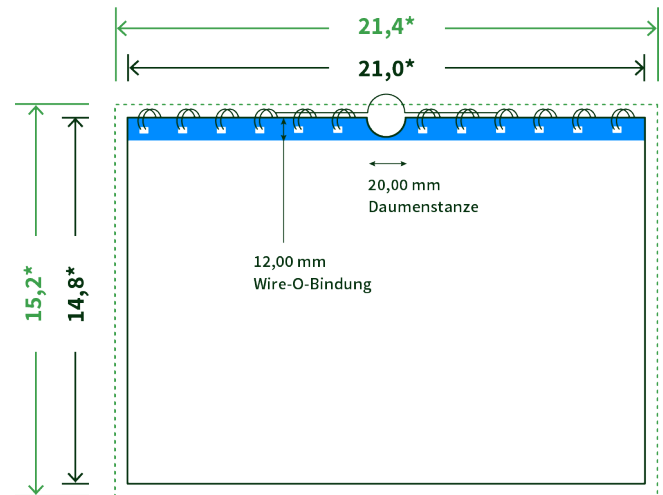

Datenblatt Wandkalender

Format

A5 hoch (14,8 x 21,0 cm)

Papier

170g Circlesilk

(FSC® | 100% Recycling)

Farbprofil

ISOcoated_v2_300_eci.icc

Datenformat

15.2 x 21.4 cm

Artikelseite

Artikel auf www.printzipia.de öffnen

* inkl. Beschnittzugabe

* Endformat

*Die Skizzen sind nicht
maßstabsgetreu.*

Störzone

Beachten Sie bitte hier eine mind. 12 mm breite Zone, in der die Spirale angebracht wird und diese das Motiv verdeckt. Die Zone kann bedruckt werden.

4/0 farbig Euroskala

4/0-farbig ist auf einer Seite 4farbig Euroskala bedruckt

170g Circlesilk

(FSC® | 100% Recycling) (Farbraum)

Für das 100% Recyclingpapier Circlesilk verwenden Sie bitte das ICC-Profil »ISOcoated_v2_300_eci.icc«.

Formatausrichtung, Leserichtung

Liefen Sie alle Seiten in der gleichen Formatausrichtung. Eine Mischung ist nicht möglich. Bei beidseitigem Druck achten Sie auf die korrekte Ausrichtung der Vorder- zur Rückseite. Das Produkt wird im Druck um seine vertikale Achse gewendet, vergleichbar mit dem Umblättern einer Buchseite.