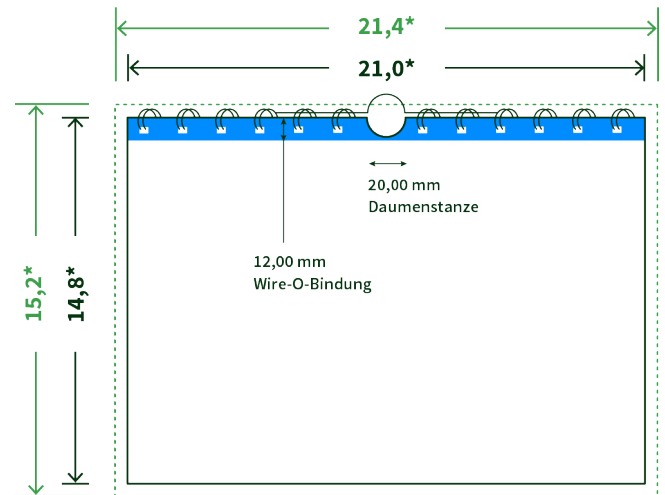

## Datenblatt Wandkalender

Format

**A5 hoch (14,8 x 21,0 cm)**

Papier

**170g Circlesilk**

**(FSC® | 100% Recycling)**

Farbprofil

**ISOcoated\_v2\_300\_eci.icc**

Anzahl Blätter

**14 Blatt + 380g/m<sup>2</sup> Rückenpappe**

Bindung

**schwarze Spirale**

Farbe

**4/0 farbig Euroskala**

Endformat

**14.8 x 21.0 cm**

Datenformat

**15.2 x 21.4 cm**

Artikelseite

**Artikel auf [www.printzipia.de](http://www.printzipia.de) öffnen**

\* inkl. Beschnittzugabe

\* Endformat

*Die Skizzen sind nicht  
maßstabsgetreu.*

### Störzone

Beachten Sie bitte hier eine mind. 12 mm breite Zone, in der die Spirale angebracht wird und diese das Motiv verdeckt. Die Zone kann bedruckt werden.