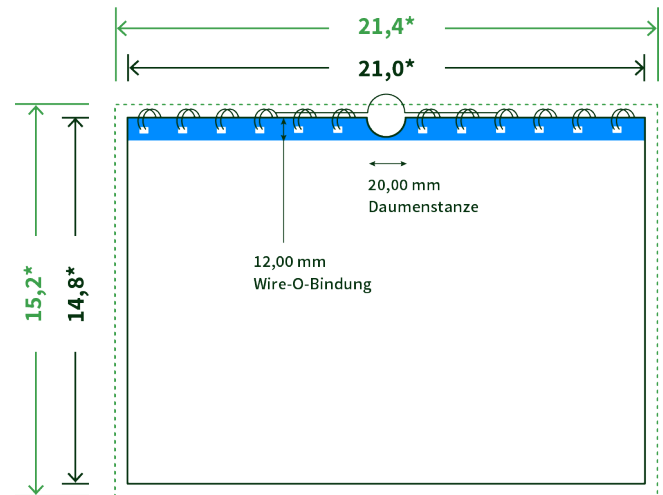

## Datenblatt Wandkalender

Format

**A5 hoch (14,8 x 21,0 cm)**

Papier

**170g Circlesilk**

**(FSC® | 100% Recycling)**

Farbprofil

**ISOcoated\_v2\_300\_eci.icc**

Anzahl Blätter

**14 Blatt + 380g/m² Rückenpappe**

Bindung

**silberne Spirale**

Farbe

**4/0 farbig Euroskala**

Endformat

**14.8 x 21.0 cm**

Datenformat

**15.2 x 21.4 cm**

Artikelseite

**Artikel auf [www.printzipia.de](http://www.printzipia.de) öffnen**

\* inkl. Beschnittzugabe

\* Endformat

*Die Skizzen sind nicht  
maßstabsgetreu.*

### Störzone

Beachten Sie bitte hier eine mind. 12 mm breite Zone, in der die Spirale angebracht wird und diese das Motiv verdeckt. Die Zone kann bedruckt werden.