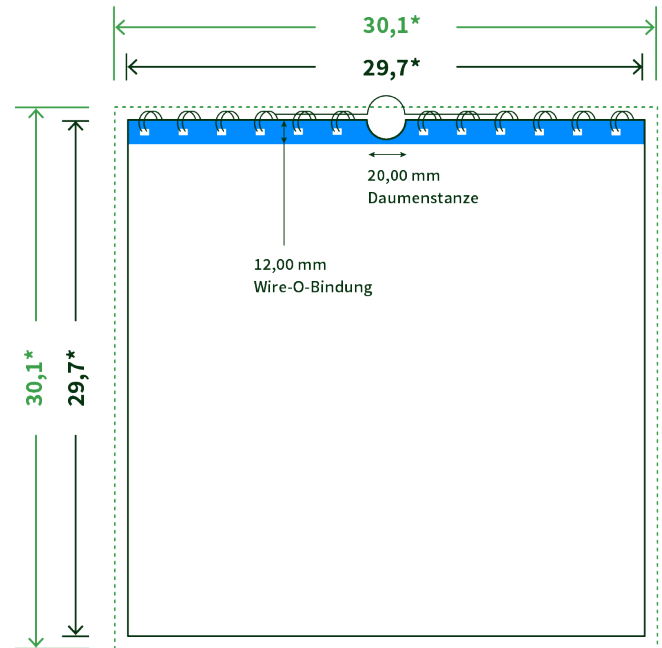

Datenblatt Wandkalender

Format

A3 Quadrat (29,7 x 29,7 cm)

Papier

170g Circlesilk

(FSC® | 100% Recycling)

Farbprofil

ISOcoated_v2_300_eci.icc

Anzahl Blätter

14 Blatt + 380g/m² Rückenpappe

Bindung

weiße Spirale

Farbe

4/0 farbig Euroskala

Endformat

29.7 x 29.7 cm

Datenformat

30.1 x 30.1 cm

Artikelseite

Artikel auf www.printzipia.de öffnen

* inkl. Beschnittzugabe

* Endformat

*Die Skizzen sind nicht
maßstabsgetreu.*

Störzone

Beachten Sie bitte hier eine mind. 12 mm breite Zone, in der die Spirale angebracht wird und diese das Motiv verdeckt. Die Zone kann bedruckt werden.

4/0 farbig Euroskala

4/0-farbig ist auf einer Seite 4farbig Euroskala bedruckt