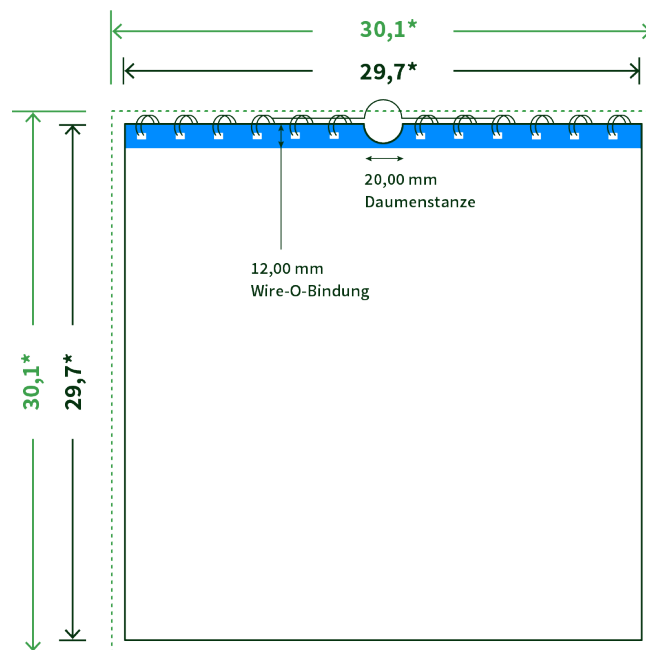

Datenblatt Wandkalender

Format

A3 Quadrat (29,7 x 29,7 cm)

Papier

170g Circlesilk

(FSC® | 100% Recycling)

Farbprofil

ISOcoated_v2_300_eci.icc

Anzahl Blätter

13 Blatt + 380g/m² Rückenpappe

Bindung

schwarze Spirale

Farbe

4/0 farbig Euroskala

Endformat

29.7 x 29.7 cm

Datenformat

30.1 x 30.1 cm

Artikelseite

Artikel auf www.printzipia.de öffnen

* inkl. Beschnittzugabe

* Endformat

*Die Skizzen sind nicht
maßstabsgetreu.*

Störzone

Beachten Sie bitte hier eine mind. 12 mm breite Zone, in der die Spirale angebracht wird und diese das Motiv verdeckt. Die Zone kann bedruckt werden.

4/0 farbig Euroskala

4/0-farbig ist auf einer Seite 4farbig Euroskala bedruckt