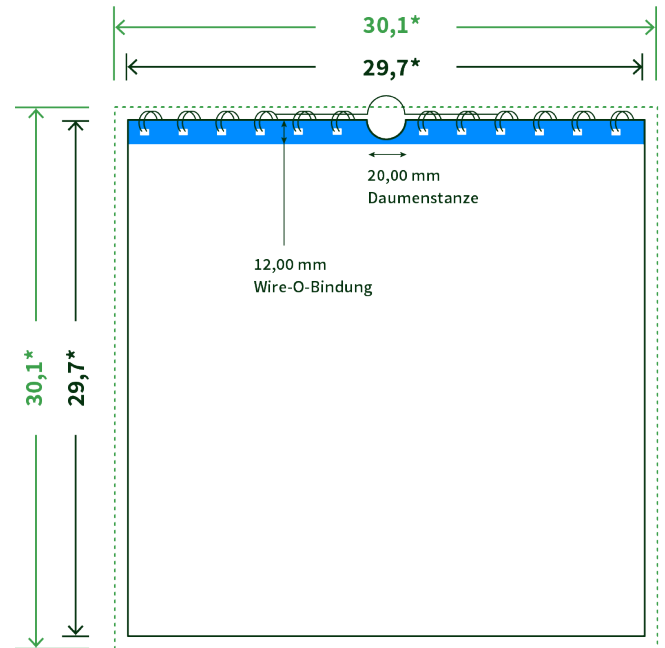

Datenblatt Wandkalender

Format

A3 Quadrat (29,7 x 29,7 cm)

Papier

170g Circlesilk

(FSC® | 100% Recycling)

Farbprofil

ISOcoated_v2_300_eci.icc

Anzahl Blätter

14 Blatt + 380g/m² Rückenpappe

Bindung

silberne Spirale

Farbe

4/0 farbig Euroskala

Endformat

29.7 x 29.7 cm

Datenformat

30.1 x 30.1 cm

Artikelseite

Artikel auf www.printzipia.de öffnen

* inkl. Beschnittzugabe

* Endformat

*Die Skizzen sind nicht
maßstabsgetreu.*

Störzone

Beachten Sie bitte hier eine mind. 12 mm breite Zone, in der die Spirale angebracht wird und diese das Motiv verdeckt. Die Zone kann bedruckt werden.

4/0 farbig Euroskala

4/0-farbig ist auf einer Seite 4farbig Euroskala bedruckt