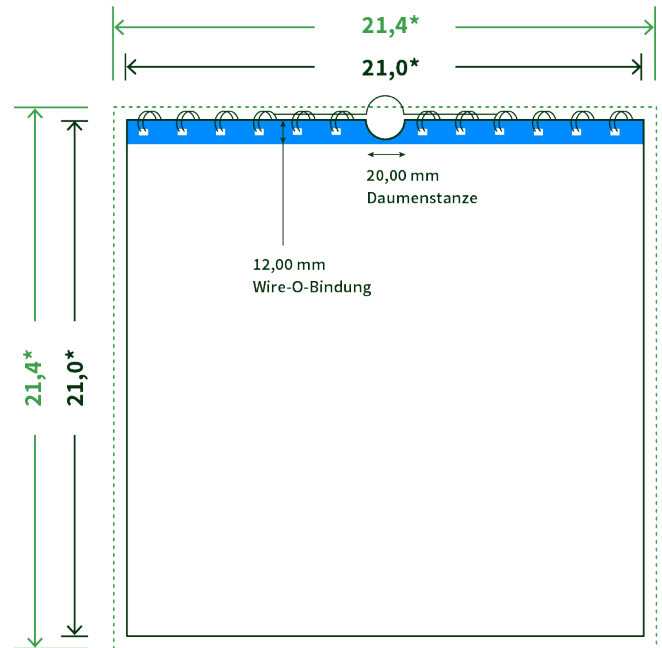

Datenblatt Wandkalender

Format

A4 Quadrat (21,0 x 21,0 cm)

Papier

170g Circlesilk

(FSC® | 100% Recycling)

Farbprofil

ISOcoated_v2_300_eci.icc

Anzahl Blätter

14 Blatt + 380g/m² Rückenpappe

Bindung

weiße Spirale

Farbe

4/0 farbig Euroskala

Endformat

21.0 x 21.0 cm

Datenformat

21.4 x 21.4 cm

Artikelseite

Artikel auf www.printzipia.de öffnen

* inkl. Beschnittzugabe

* Endformat

*Die Skizzen sind nicht
maßstabsgetreu.*

Störzone

Beachten Sie bitte hier eine mind. 12 mm breite Zone, in der die Spirale angebracht wird und diese das Motiv verdeckt. Die Zone kann bedruckt werden.

4/0 farbig Euroskala

4/0-farbig ist auf einer Seite 4farbig Euroskala bedruckt