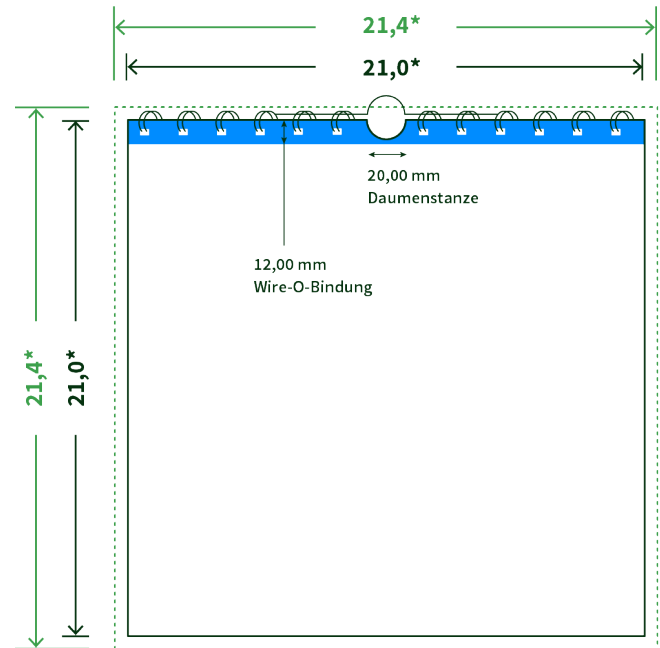

Datenblatt Wandkalender

Format

A4 Quadrat (21,0 x 21,0 cm)

Papier

170g Circlesilk

(FSC® | 100% Recycling)

Farbprofil

ISOcoated_v2_300_eci.icc

Anzahl Blätter

14 Blatt + 380g/m² Rückenpappe

Bindung

schwarze Spirale

Farbe

4/0 farbig Euroskala

Endformat

21.0 x 21.0 cm

Datenformat

21.4 x 21.4 cm

Artikelseite

Artikel auf www.printzipia.de öffnen

* inkl. Beschnittzugabe

* Endformat

*Die Skizzen sind nicht
maßstabsgetreu.*

Störzone

Beachten Sie bitte hier eine mind. 12 mm breite Zone, in der die Spirale angebracht wird und diese das Motiv verdeckt. Die Zone kann bedruckt werden.

4/0 farbig Euroskala

4/0-farbig ist auf einer Seite 4farbig Euroskala bedruckt