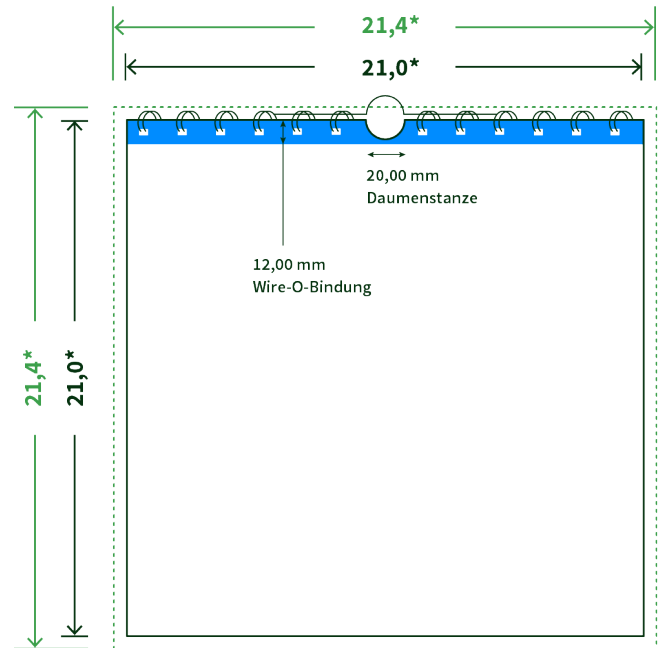

Datenblatt Wandkalender

Format

A4 Quadrat (21,0 x 21,0 cm)

Papier

170g Circlesilk

(FSC® | 100% Recycling)

Farbprofil

ISOcoated_v2_300_eci.icc

Anzahl Blätter

14 Blatt + 380g/m² Rückenpappe

Bindung

silberne Spirale

Farbe

4/0 farbig Euroskala

Endformat

21.0 x 21.0 cm

Datenformat

21.4 x 21.4 cm

Artikelseite

Artikel auf www.printzipia.de öffnen

* inkl. Beschnittzugabe

* Endformat

*Die Skizzen sind nicht
maßstabsgetreu.*

Störzone

Beachten Sie bitte hier eine mind. 12 mm breite Zone, in der die Spirale angebracht wird und diese das Motiv verdeckt. Die Zone kann bedruckt werden.

4/0 farbig Euroskala

4/0-farbig ist auf einer Seite 4farbig Euroskala bedruckt