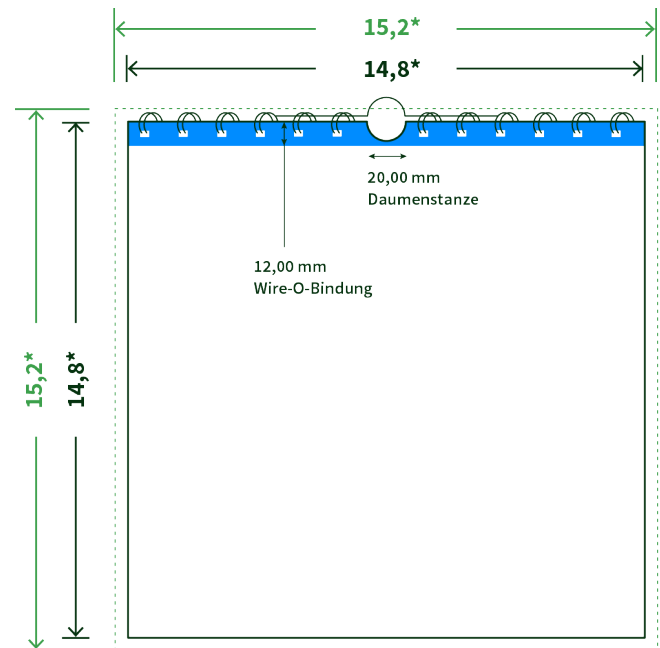

Datenblatt Wandkalender

Format

A5 Quadrat (14,8 x 14,8 cm)

Papier

170g Circlesilk

(FSC® | 100% Recycling)

Farbprofil

ISOcoated_v2_300_eci.icc

Anzahl Blätter

14 Blatt + 380g/m² Rückenpappe

Bindung

weiße Spirale

Farbe

4/0 farbig Euroskala

Endformat

14.8 x 14.8 cm

Datenformat

15.2 x 15.2 cm

Artikelseite

Artikel auf www.printzipia.de öffnen

* inkl. Beschnittzugabe

* Endformat

*Die Skizzen sind nicht
maßstabsgetreu.*

Störzone

Beachten Sie bitte hier eine mind. 12 mm breite Zone, in der die Spirale angebracht wird und diese das Motiv verdeckt. Die Zone kann bedruckt werden.

4/0 farbig Euroskala

4/0-farbig ist auf einer Seite 4farbig Euroskala bedruckt