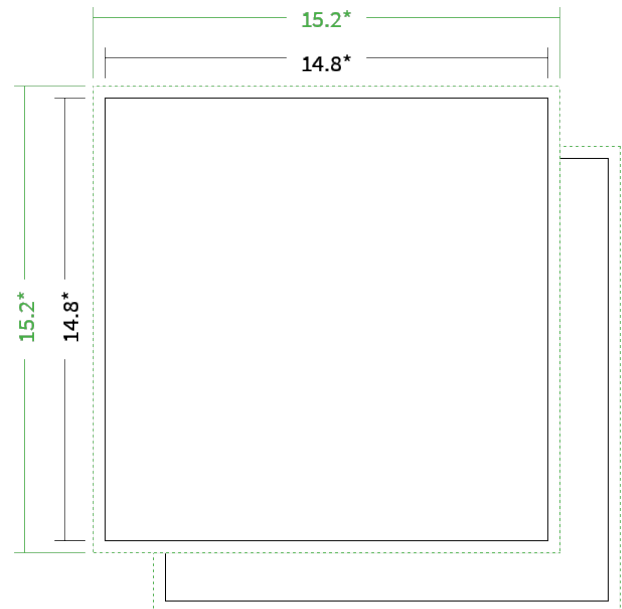

Datenblatt Wandkalender

Format

A5 Quadrat (14,8 x 14,8 cm)

Papier

170g Circlesilk

Farbprofil

ISOcoated_v2_300_eci.icc

Anzahl Blätter

13 Blatt + 380g/m² Rückenpappe

Bindung

schwarze Spirale

Farbe

4/0 farbig Euroskala

Endformat

14.8 x 14.8 cm

Datenformat

15.2 x 15.2 cm

* inkl. Beschnittzugabe

* Endformat

*Die Skizzen sind nicht
maßstabsgetreu.*

Störzone

Beachten Sie bitte hier eine mind. 12 mm breite Zone, in der die Spirale angebracht wird und diese das Motiv verdeckt. Die Zone kann bedruckt werden.