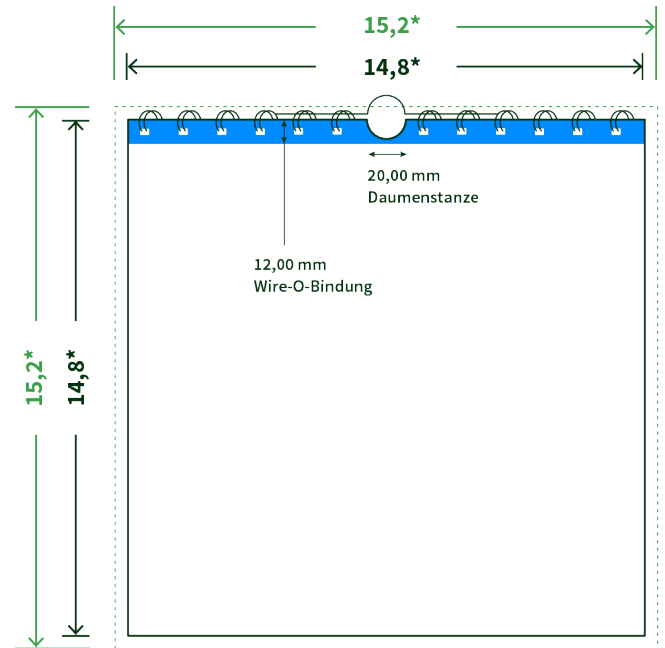

Datenblatt Wandkalender

Format

A5 Quadrat (14,8 x 14,8 cm)

Papier

170g Circlesilk

(FSC® | 100% Recycling)

Farbprofil

ISOcoated_v2_300_eci.icc

Anzahl Blätter

14 Blatt + 380g/m² Rückenpappe

Bindung

schwarze Spirale

Farbe

4/0 farbig Euroskala

Endformat

14.8 x 14.8 cm

Datenformat

15.2 x 15.2 cm

Artikelseite

Artikel auf www.printzipia.de öffnen

* inkl. Beschnittzugabe

* Endformat

*Die Skizzen sind nicht
maßstabsgetreu.*

Störzone

Beachten Sie bitte hier eine mind. 12 mm breite Zone, in der die Spirale angebracht wird und diese das Motiv verdeckt. Die Zone kann bedruckt werden.

4/0 farbig Euroskala

4/0-farbig ist auf einer Seite 4farbig Euroskala bedruckt