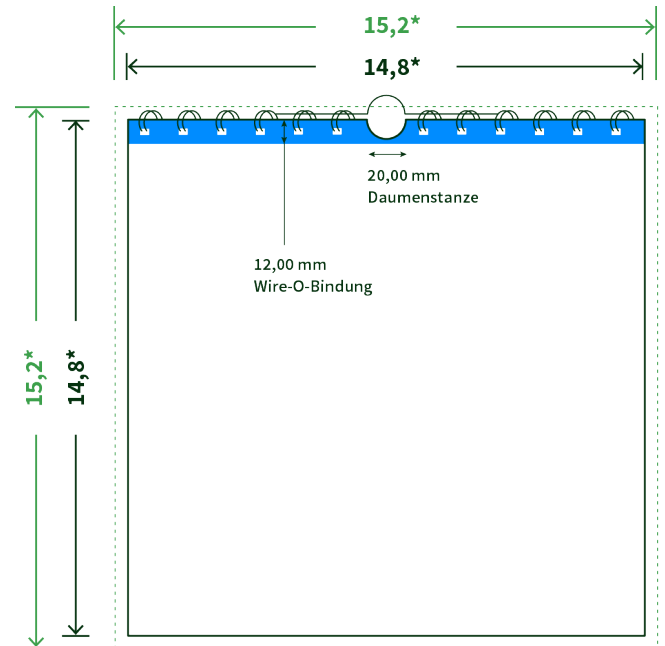

Datenblatt Wandkalender

Format

A5 Quadrat (14,8 x 14,8 cm)

Papier

170g Circlesilk

(FSC® | 100% Recycling)

Farbprofil

ISOcoated_v2_300_eci.icc

Anzahl Blätter

14 Blatt + 380g/m² Rückenpappe

Bindung

silberne Spirale

Farbe

4/0 farbig Euroskala

Endformat

14.8 x 14.8 cm

Datenformat

15.2 x 15.2 cm

Artikelseite

Artikel auf www.printzipia.de öffnen

* inkl. Beschnittzugabe

* Endformat

*Die Skizzen sind nicht
maßstabsgetreu.*

Störzone

Beachten Sie bitte hier eine mind. 12 mm breite Zone, in der die Spirale angebracht wird und diese das Motiv verdeckt. Die Zone kann bedruckt werden.

4/0 farbig Euroskala

4/0-farbig ist auf einer Seite 4farbig Euroskala bedruckt