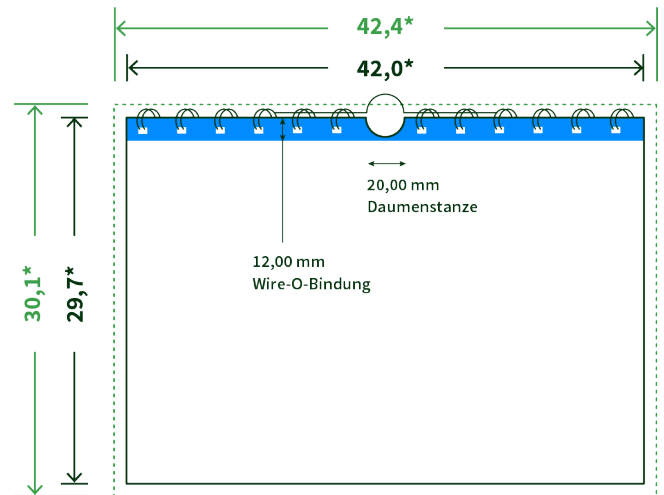

Datenblatt Wandkalender

Format

A3 quer (42,0 x 29,7 cm)

Papier

170g Circlesilk

(FSC® | 100% Recycling)

Farbprofil

ISOcoated_v2_300_eci.icc

Anzahl Blätter

14 Blatt + 380g/m² Rückenpappe

Bindung

weiße Spirale

Farbe

4/0 farbig Euroskala

Endformat

42.0 x 29.7 cm

Datenformat

42.4 x 30.1 cm

Artikelseite

Artikel auf www.printzipia.de öffnen

* inkl. Beschnittzugabe

* Endformat

*Die Skizzen sind nicht
maßstabsgetreu.*

Störzone

Beachten Sie bitte hier eine mind. 12 mm breite Zone, in der die Spirale angebracht wird und diese das Motiv verdeckt. Die Zone kann bedruckt werden.

4/0 farbig Euroskala

4/0-farbig ist auf einer Seite 4farbig Euroskala bedruckt