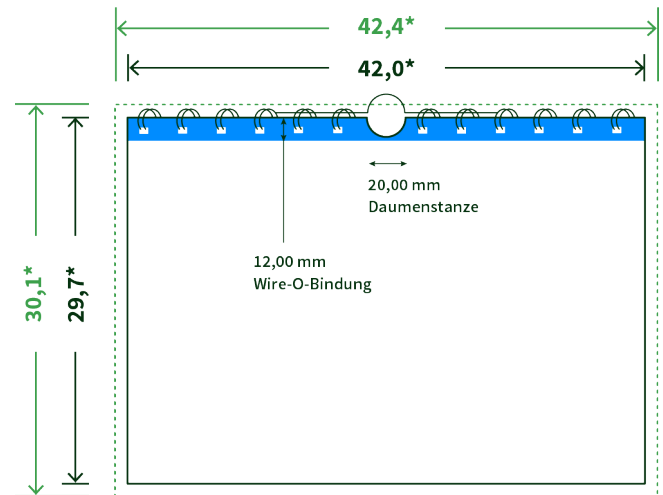

Datenblatt Wandkalender

Format

A3 quer (42,0 x 29,7 cm)

Papier

170g Circlesilk

(FSC® | 100% Recycling)

Farbprofil

ISOcoated_v2_300_eci.icc

Datenformat

42.4 x 30.1 cm

Artikelseite

Artikel auf www.printzipia.de öffnen

* inkl. Beschnittzugabe

* Endformat

*Die Skizzen sind nicht
maßstabsgetreu.*

Störzone

Beachten Sie bitte hier eine mind. 12 mm breite Zone, in der die Spirale angebracht wird und diese das Motiv verdeckt. Die Zone kann bedruckt werden.

4/0 farbig Euroskala

4/0-farbig ist auf einer Seite 4farbig Euroskala bedruckt

170g Circlesilk

(FSC® | 100% Recycling) (Farbraum)

Für das 100% Recyclingpapier Circlesilk verwenden Sie bitte das ICC-Profil »ISOcoated_v2_300_eci.icc«.

Formatausrichtung, Leserichtung

Liefen Sie alle Seiten in der gleichen Formatausrichtung. Eine Mischung ist nicht möglich. Bei beidseitigem Druck achten Sie auf die korrekte Ausrichtung der Vorder- zur Rückseite. Das Produkt wird im Druck um seine vertikale Achse gewendet, vergleichbar mit dem Umblättern einer Buchseite.